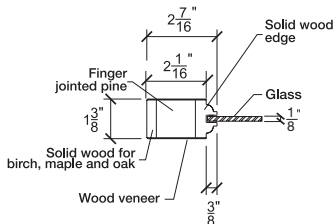

# Technical drawings 6/7 - 6/11 - 7/11

Bifold French Door - U.S. specs

1 800.567.2931  
T 819.535.5588  
F 819.535.1104

www.milette.com

octobre 2016 (revision 01)