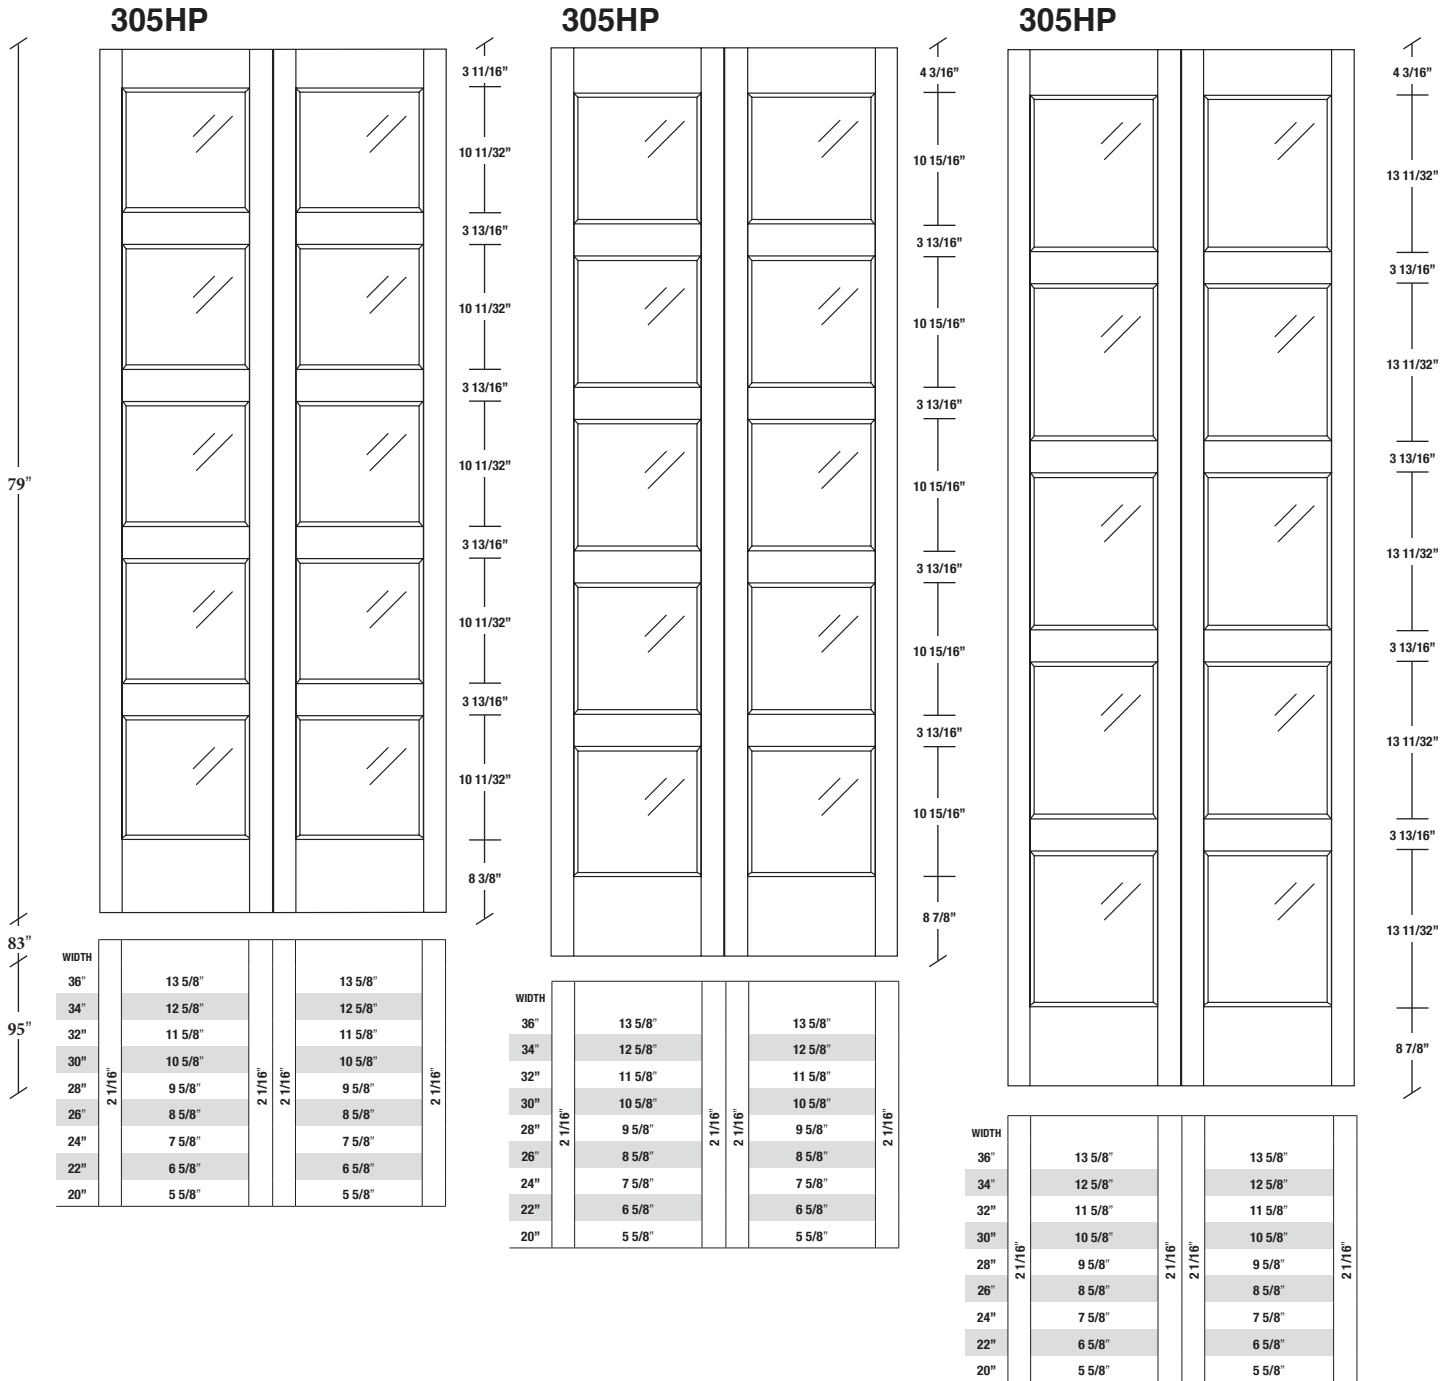

# Technical drawings 6/7 - 6/11 - 7/11

Bifold French Door - U.S. specs

1 800.567.2931  
T 819.535.5588  
F 819.535.1104

www.milette.com

octobre 2016 (revision 01)