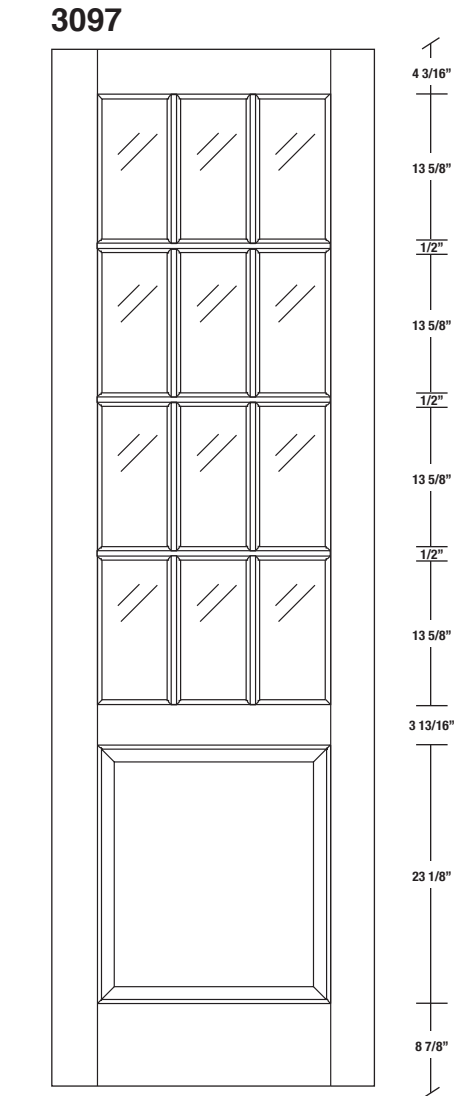

Technical drawings 6/8 - 7/0 - 8/0

French Door - U.S. specs

www.pbidoors.com

* Wood veneer on stain grade doors only

février 2018 (revision 01)