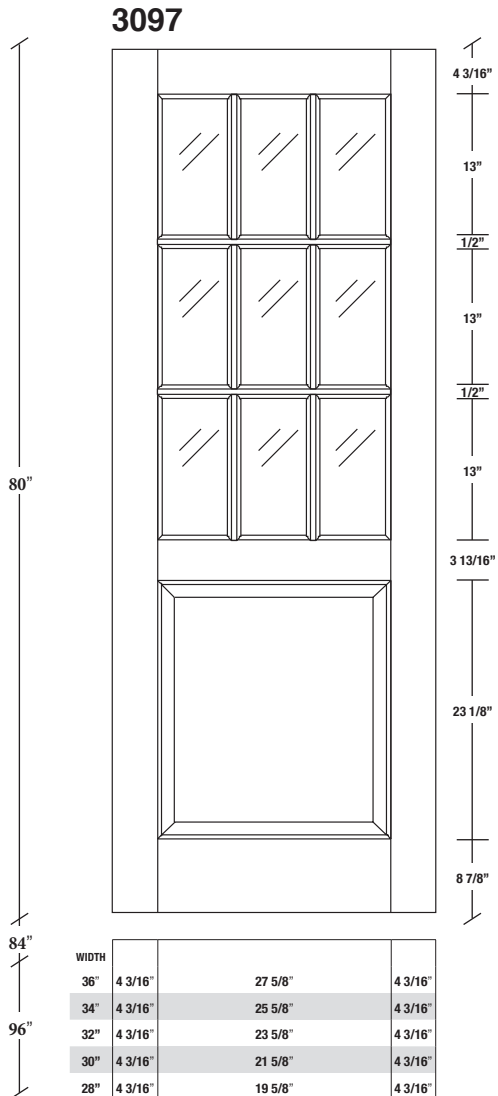

Technical drawings 6/8 - 7/0 - 8/0

French Door - U.S. specs

www.pbidoors.com

* Wood veneer on stain grade doors only

février 2018 (revision 01)