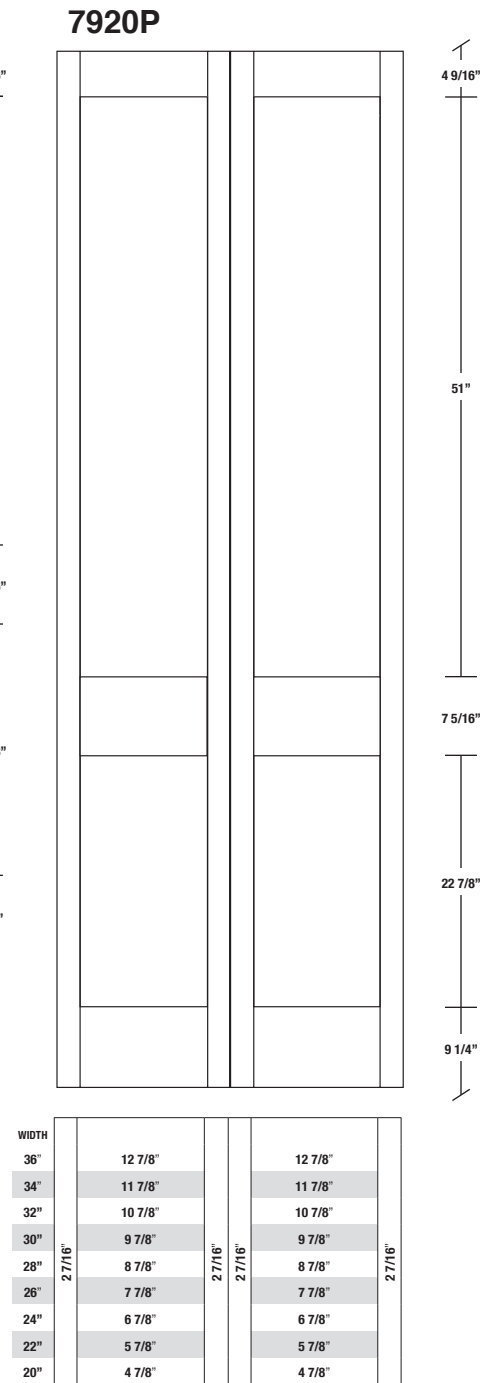

# Technical drawings 6/7 - 6/11 - 7/11

Shaker Bifold Panel Door - U.S. specs

www.pbidoors.com

1 003 SHAKER SIDERAIL

février 2018 (revision 01)