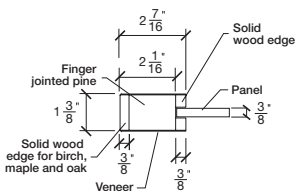

# Technical drawings 6/7 - 6/11 - 7/11

Shaker Bifold Panel Door - U.S. specs

www.pbidoors.com

1 003 SHAKER SIDERAIL

février 2018 (revision 01)