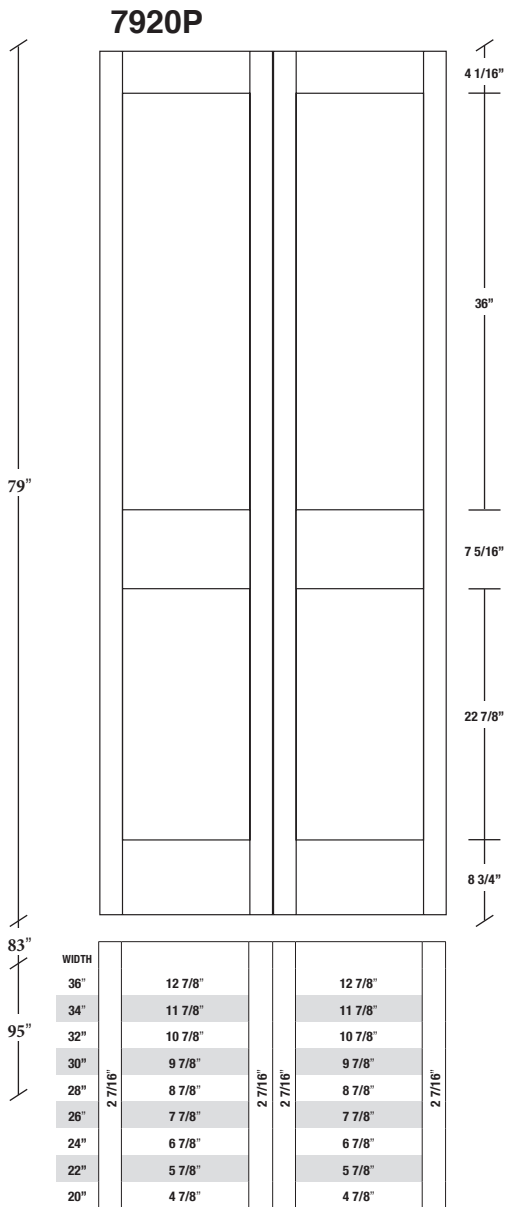

# Technical drawings 6/7 - 6/11 - 7/11

Shaker Bifold Panel Door - U.S. specs

www.pbidoors.com

1 003 SHAKER SIDERAIL

février 2018 (revision 01)