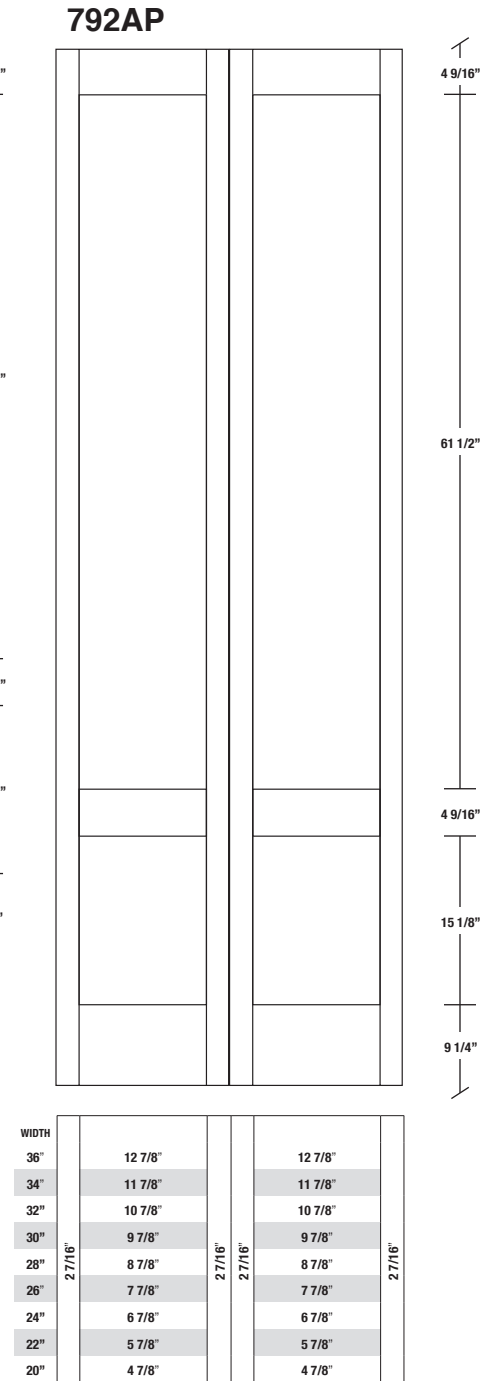

Technical drawings 6/7 - 6/11 - 7/11

Shaker Bifold Panel Door - U.S. specs

www.pbidoors.com

1 003 SHAKER SIDERAIL

février 2018 (revision 01)