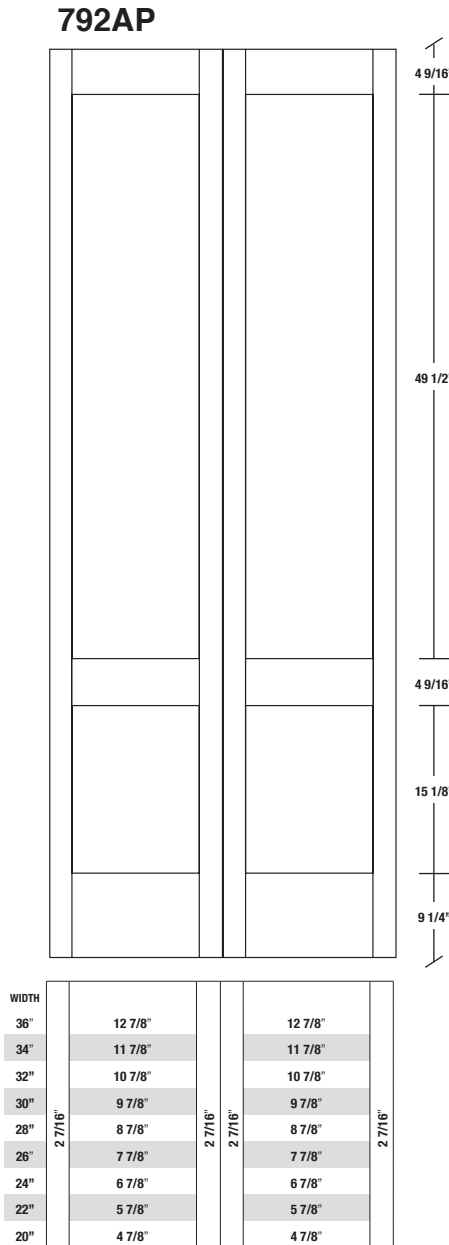

Technical drawings 6/7 - 6/11 - 7/11

Shaker Bifold Panel Door - U.S. specs

www.pbidoors.com

1 003 SHAKER SIDERAIL

février 2018 (revision 01)