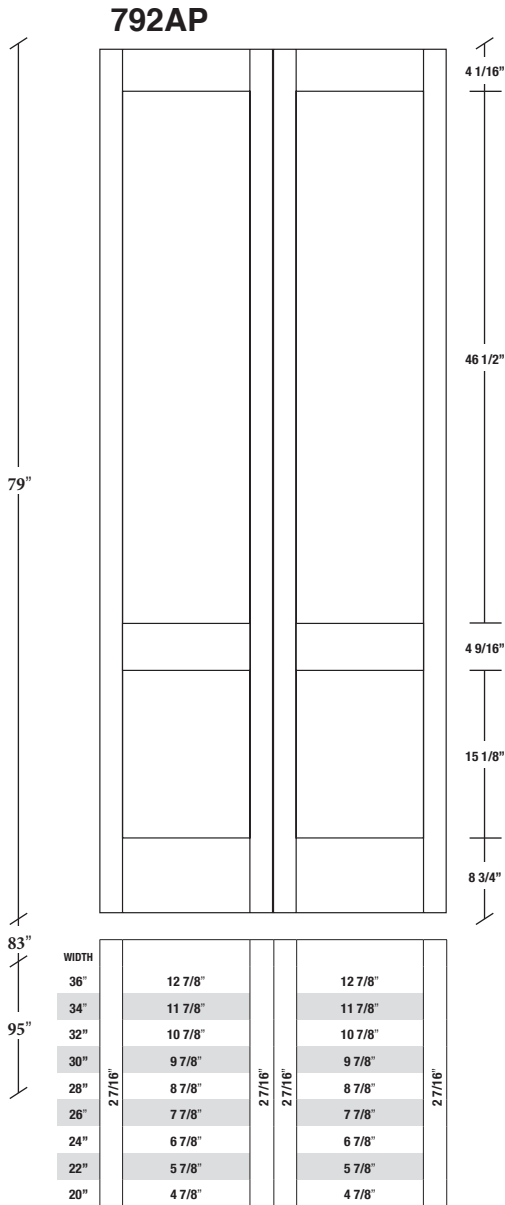

Technical drawings 6/7 - 6/11 - 7/11

Shaker Bifold Panel Door - U.S. specs

www.pbidoors.com

1 003 SHAKER SIDERAIL

février 2018 (revision 01)