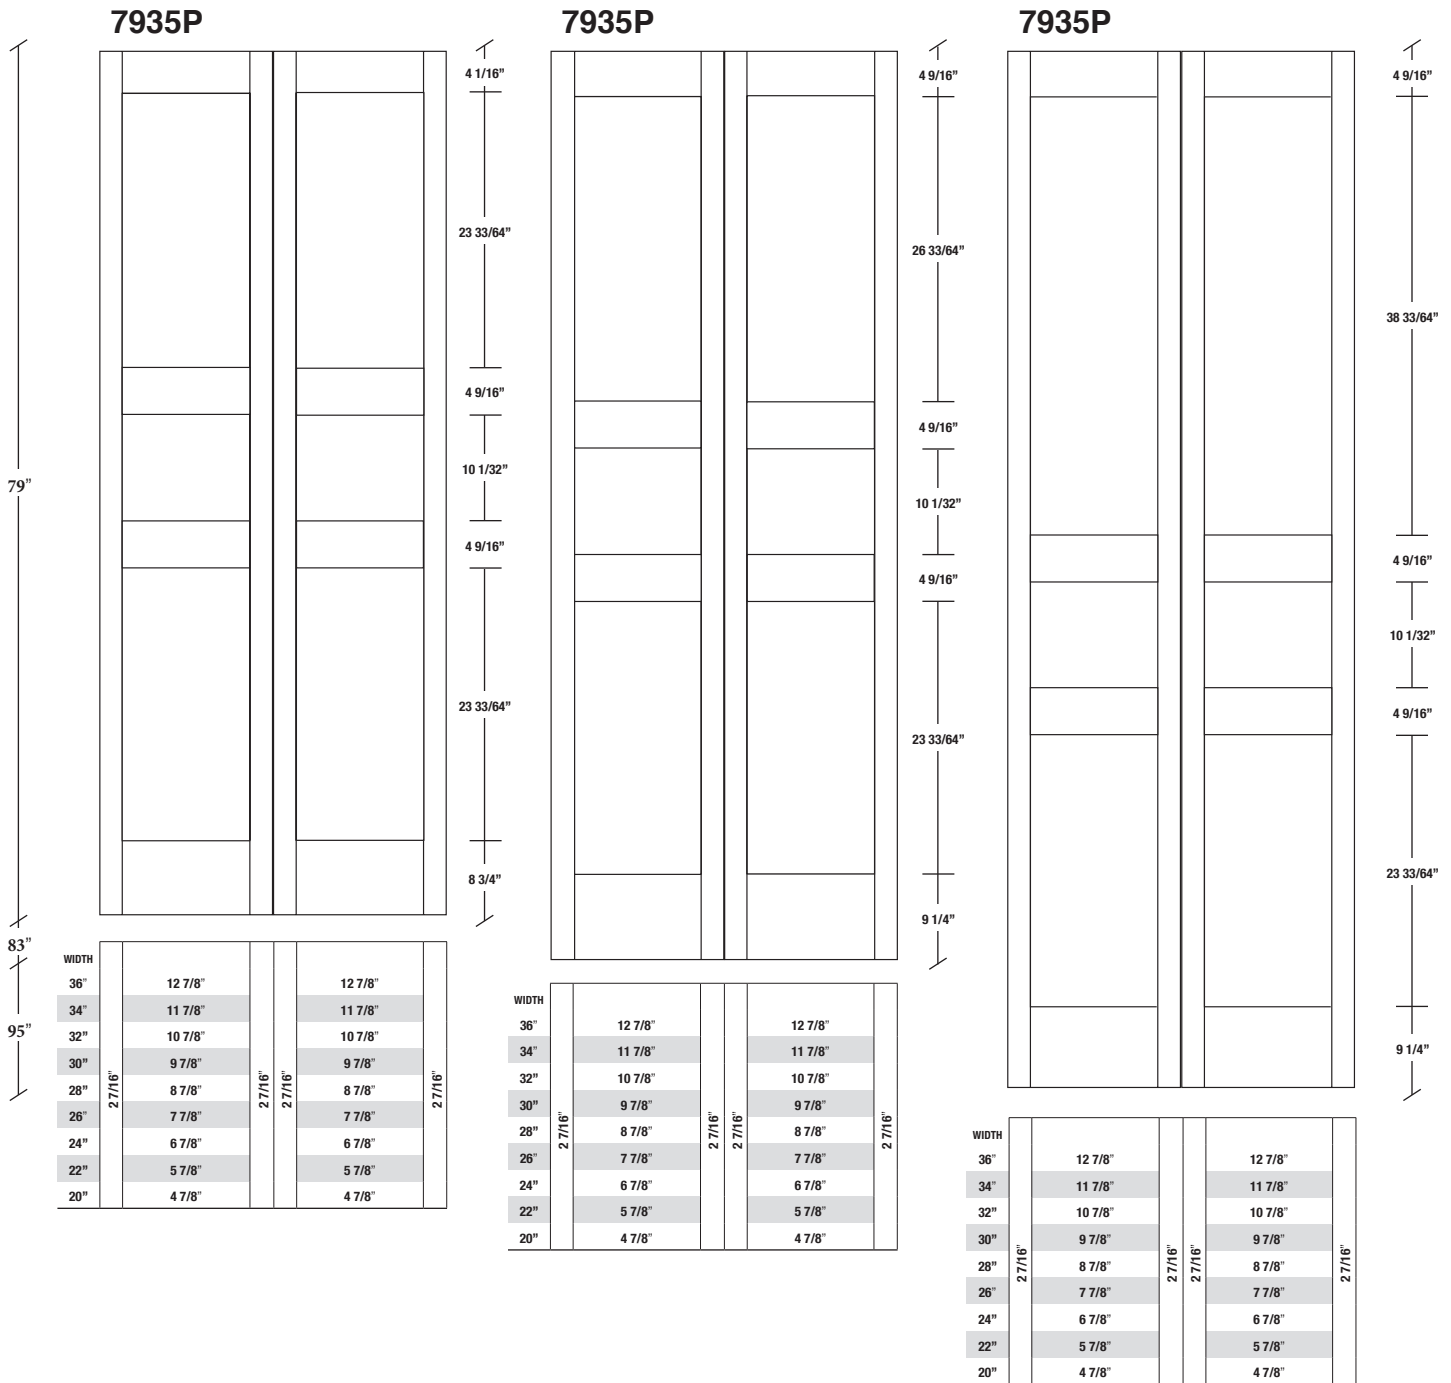

Technical drawings 6/7 - 6/11 - 7/11

Shaker Bifold Panel Door - U.S. specs

www.pbidoors.com

1 003 SHAKER SIDERAIL

février 2018 (revision 01)