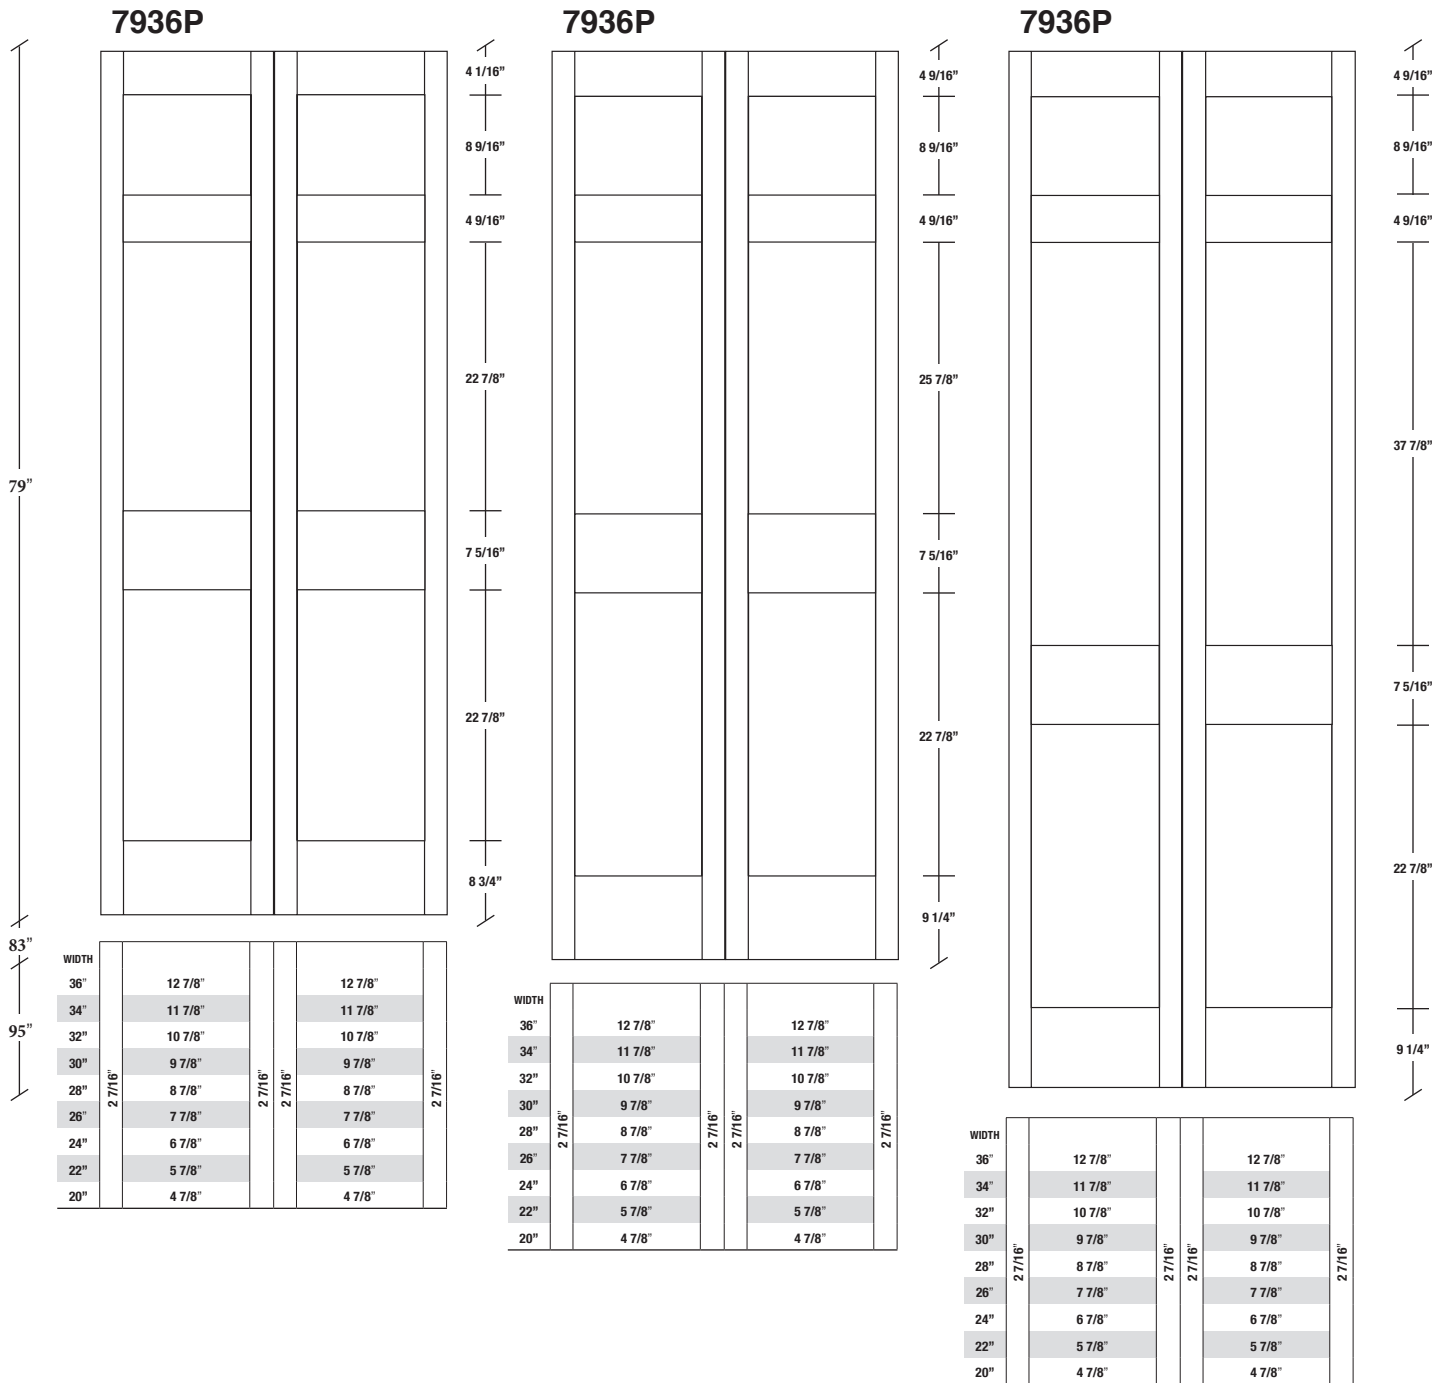

Technical drawings 6/7 - 6/11 - 7/11

Shaker Bifold Panel Door - U.S. specs

www.pbidoors.com

1 003 SHAKER SIDERAIL

février 2018 (revision 01)