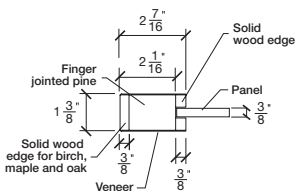

Technical drawings 6/7 - 6/11 - 7/11

Shaker Bifold Panel Door - U.S. specs

www.pbidoors.com

1 003 SHAKER SIDERAIL

février 2018 (revision 01)