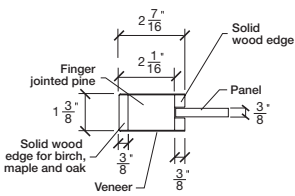

# Technical drawings 6/7 - 6/11 - 7/11

Shaker Bifold Panel Door - U.S. specs

www.pbidoors.com

1 003 SHAKER SIDERAIL

février 2018 (revision 01)