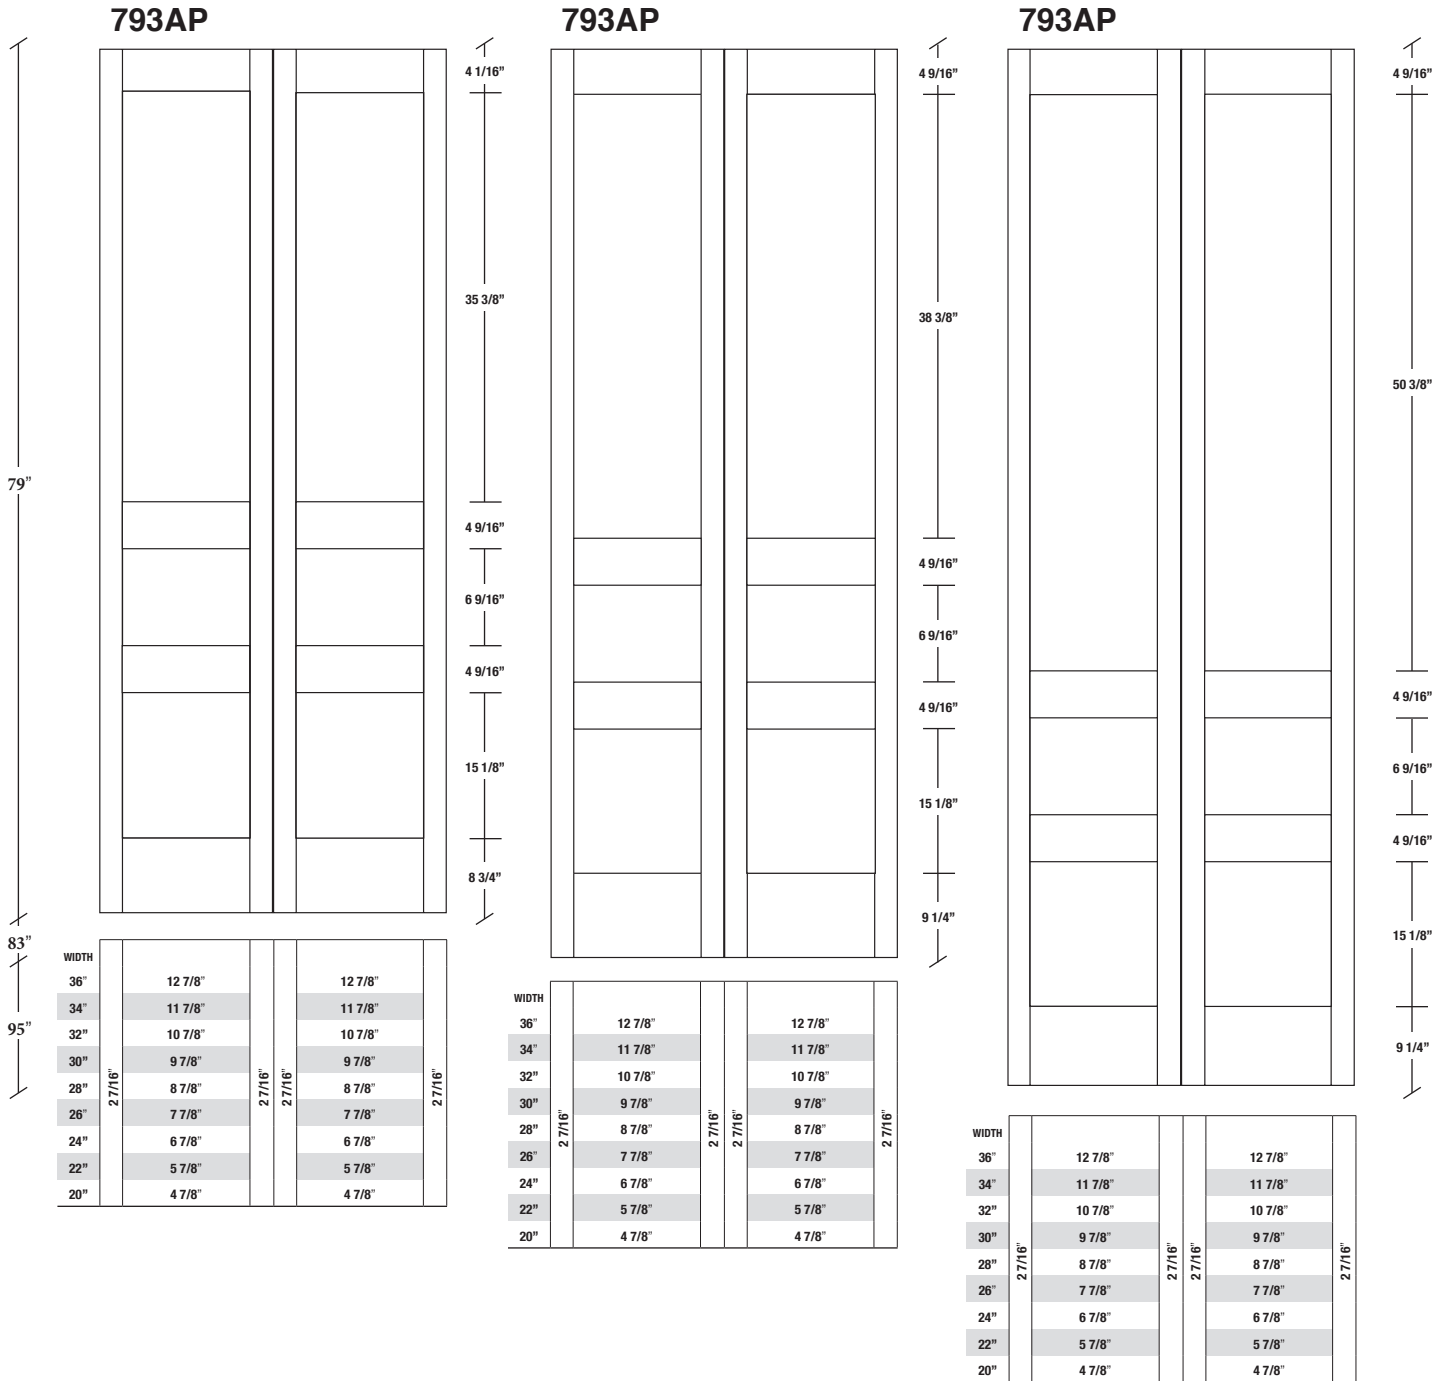

# Technical drawings 6/7 - 6/11 - 7/11

Shaker Bifold Panel Door - U.S. specs

www.pbidoors.com

1 003 SHAKER SIDERAIL

février 2018 (revision 01)