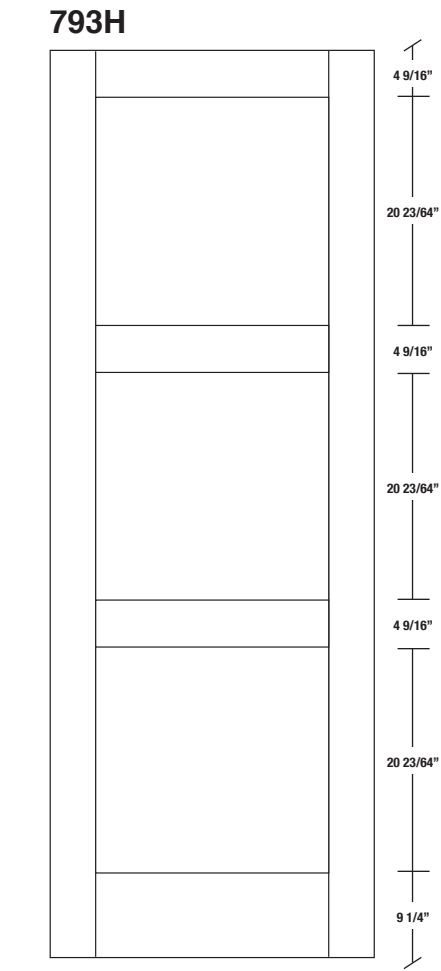

Technical drawings 6/8 - 7/0 - 8/0

Shaker Panel Door - U.S. specs

www.pbidoors.com

SHAKER SIDERAIL

février 2018 (revision 01)