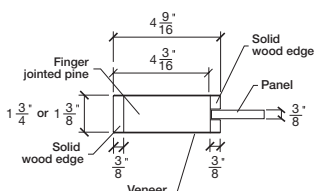

Technical drawings 6/8 - 7/0 - 8/0

Shaker Panel Door - U.S. specs

www.pbidoors.com

SHAKER SIDERAIL

février 2018 (revision 01)