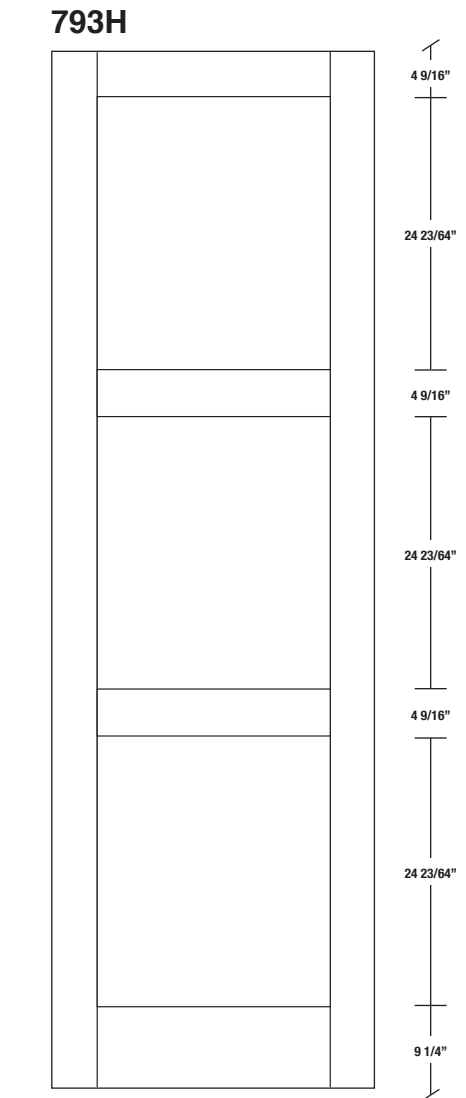

Technical drawings 6/8 - 7/0 - 8/0

Shaker Panel Door - U.S. specs

www.pbidoors.com

SHAKER SIDERAIL

février 2018 (revision 01)