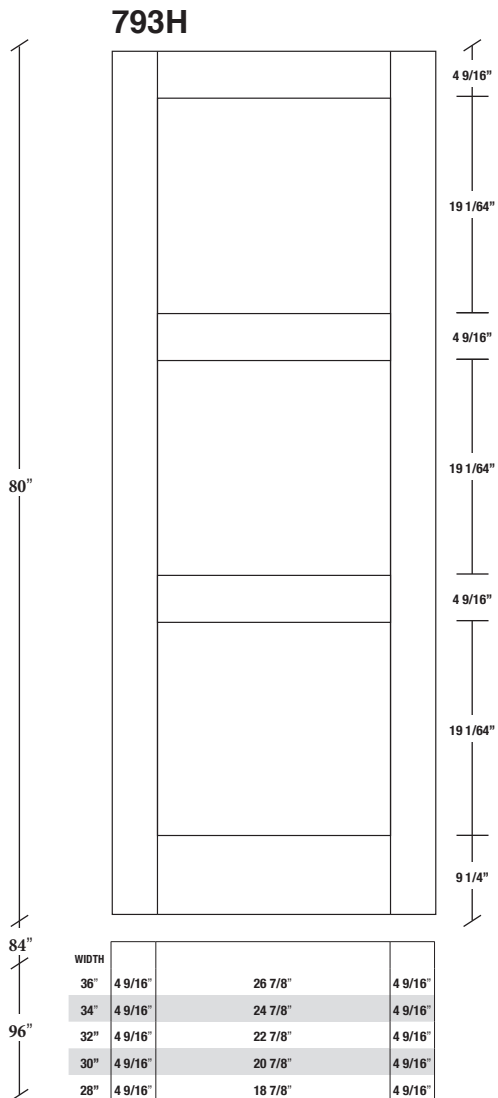

Technical drawings 6/8 - 7/0 - 8/0

Shaker Panel Door - U.S. specs

www.pbidoors.com

SHAKER SIDERAIL

février 2018 (revision 01)