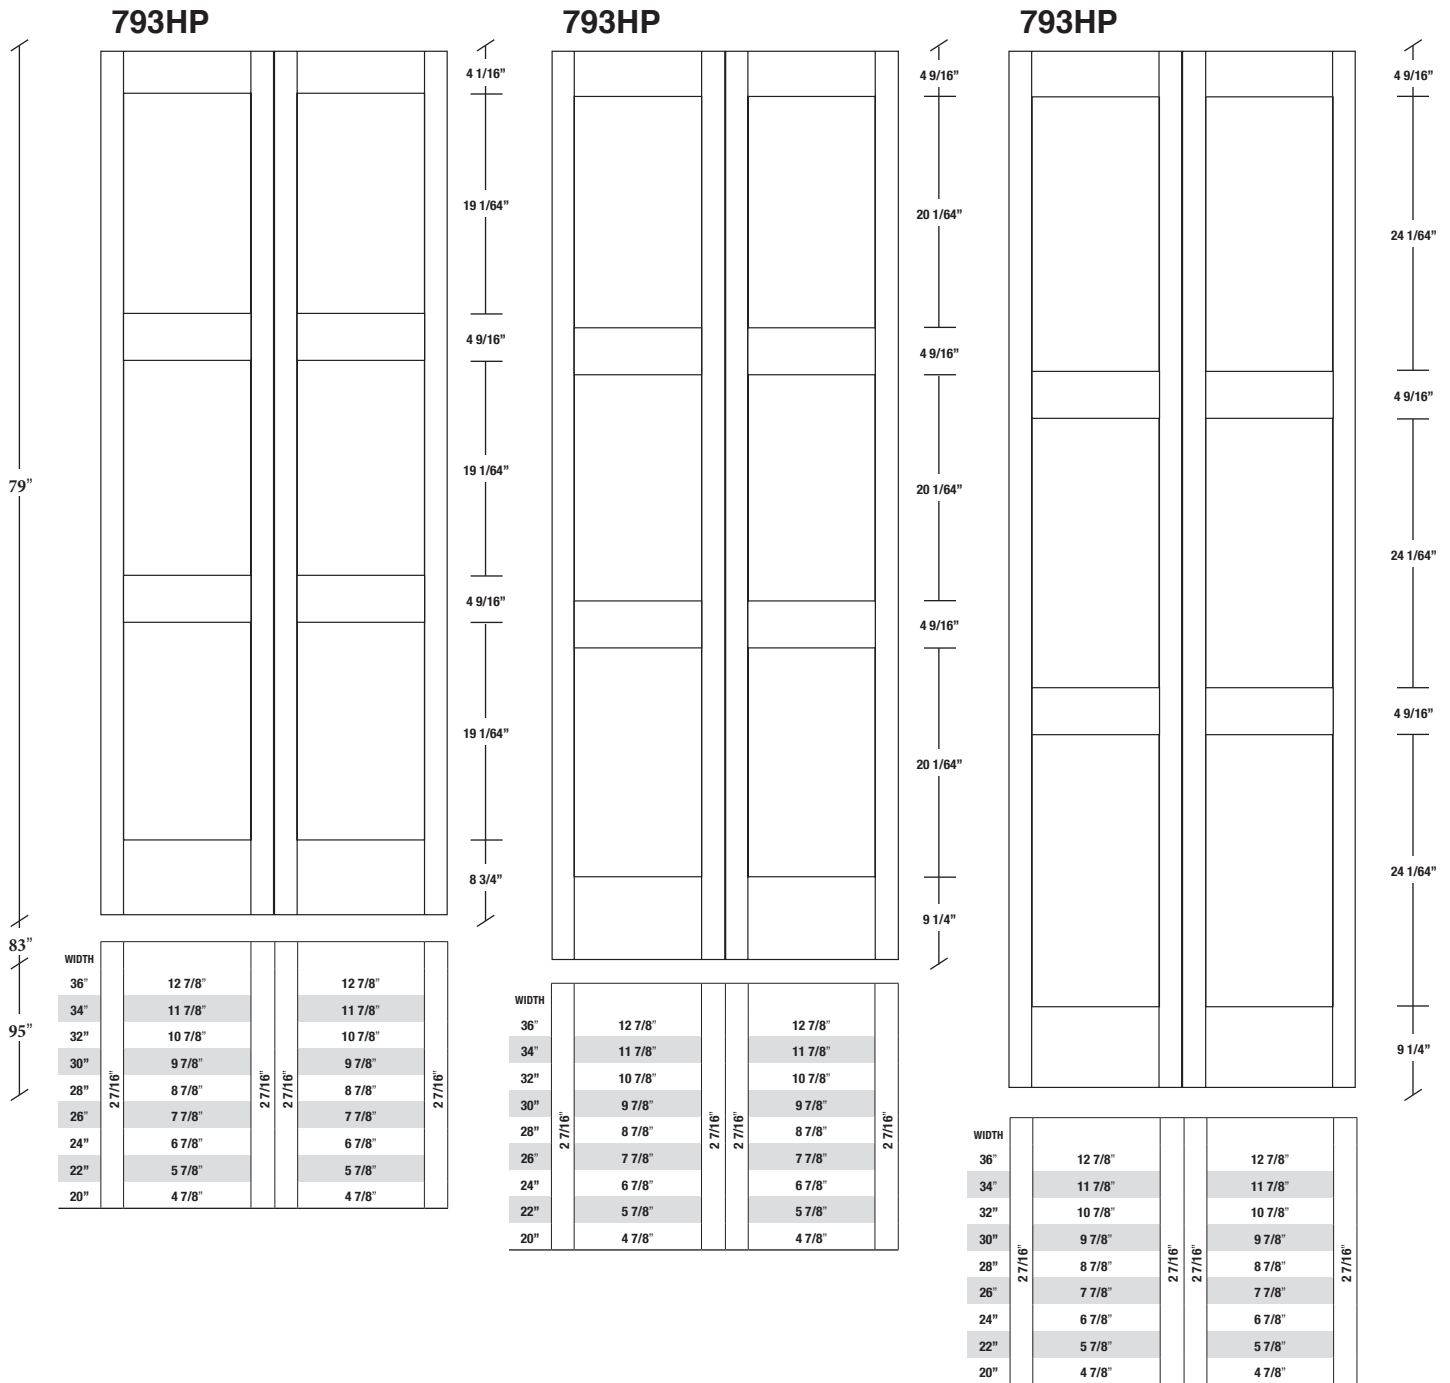

Technical drawings 6/7 - 6/11 - 7/11

Shaker Bifold Panel Door - U.S. specs

www.pbidoors.com

1 003 SHAKER SIDERAIL

février 2018 (revision 01)