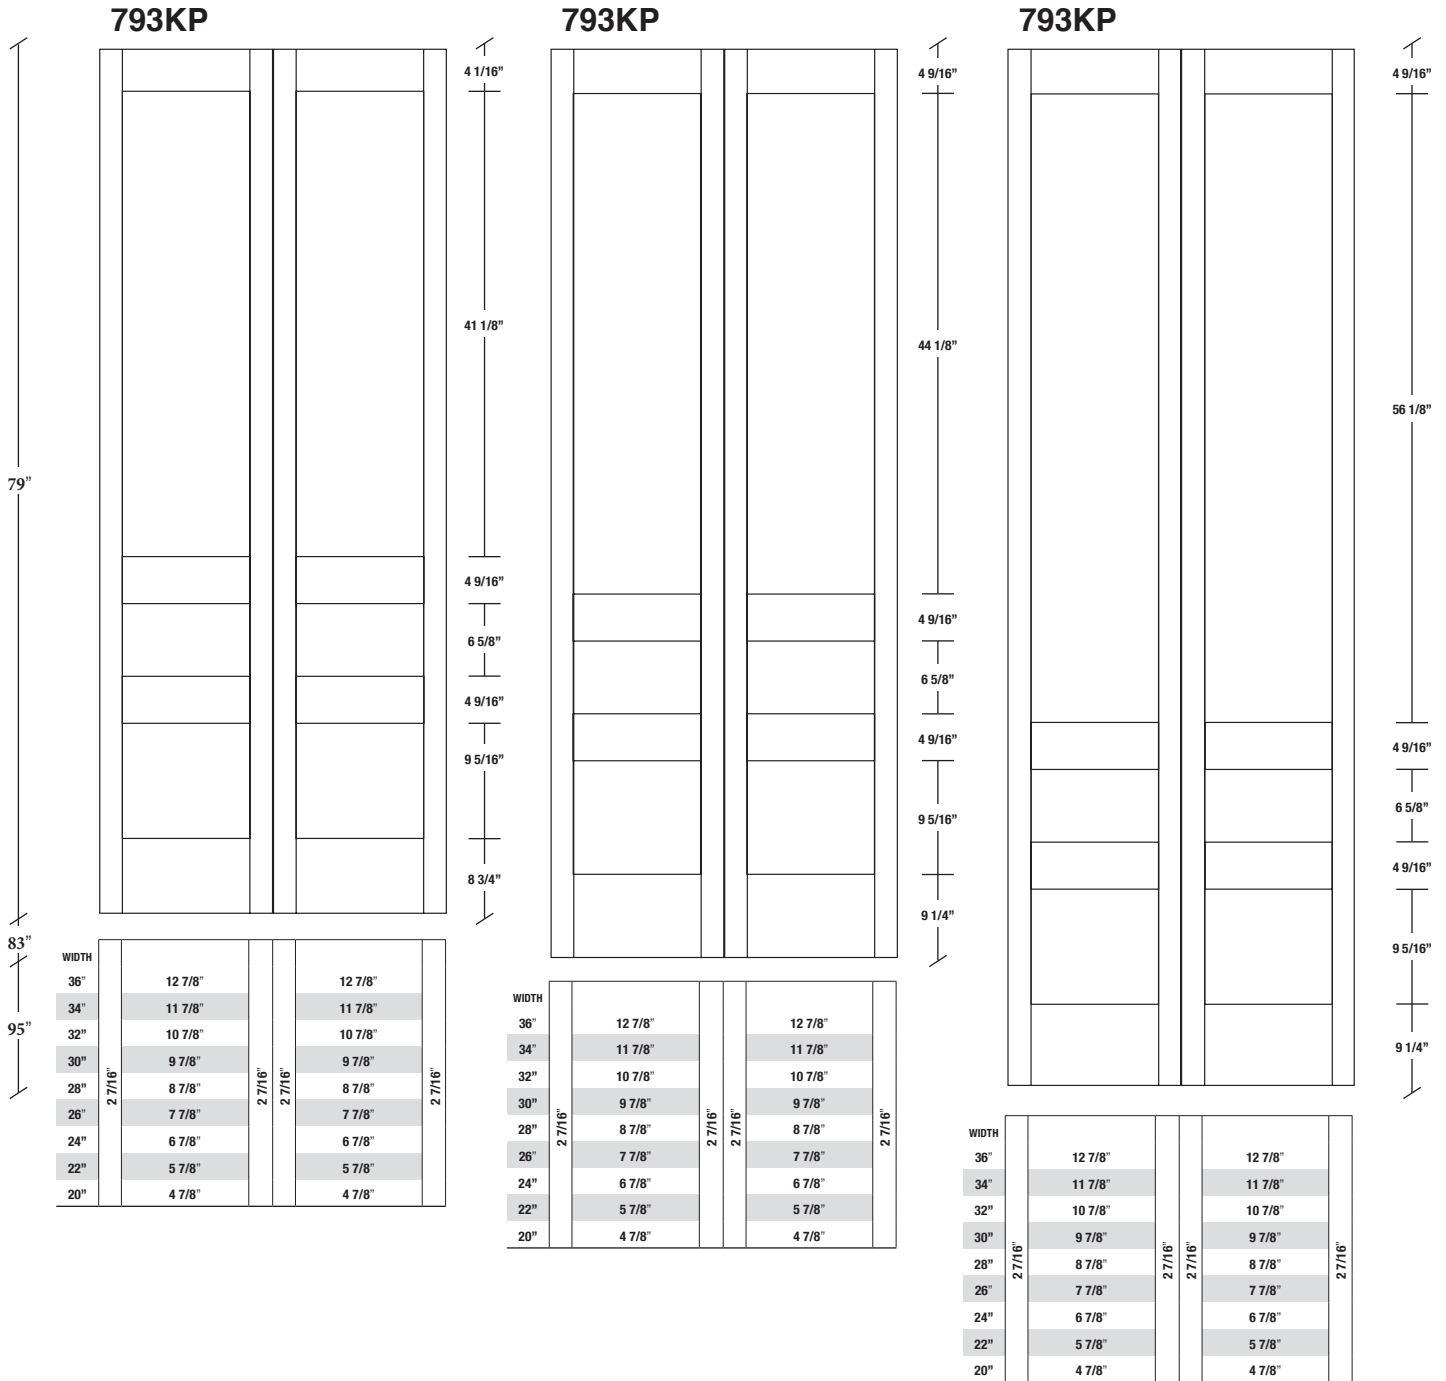

Technical drawings 6/7 - 6/11 - 7/11

Shaker Bifold Panel Door - U.S. specs

www.pbidoors.com

1 003 SHAKER SIDERAIL

février 2018 (revision 01)