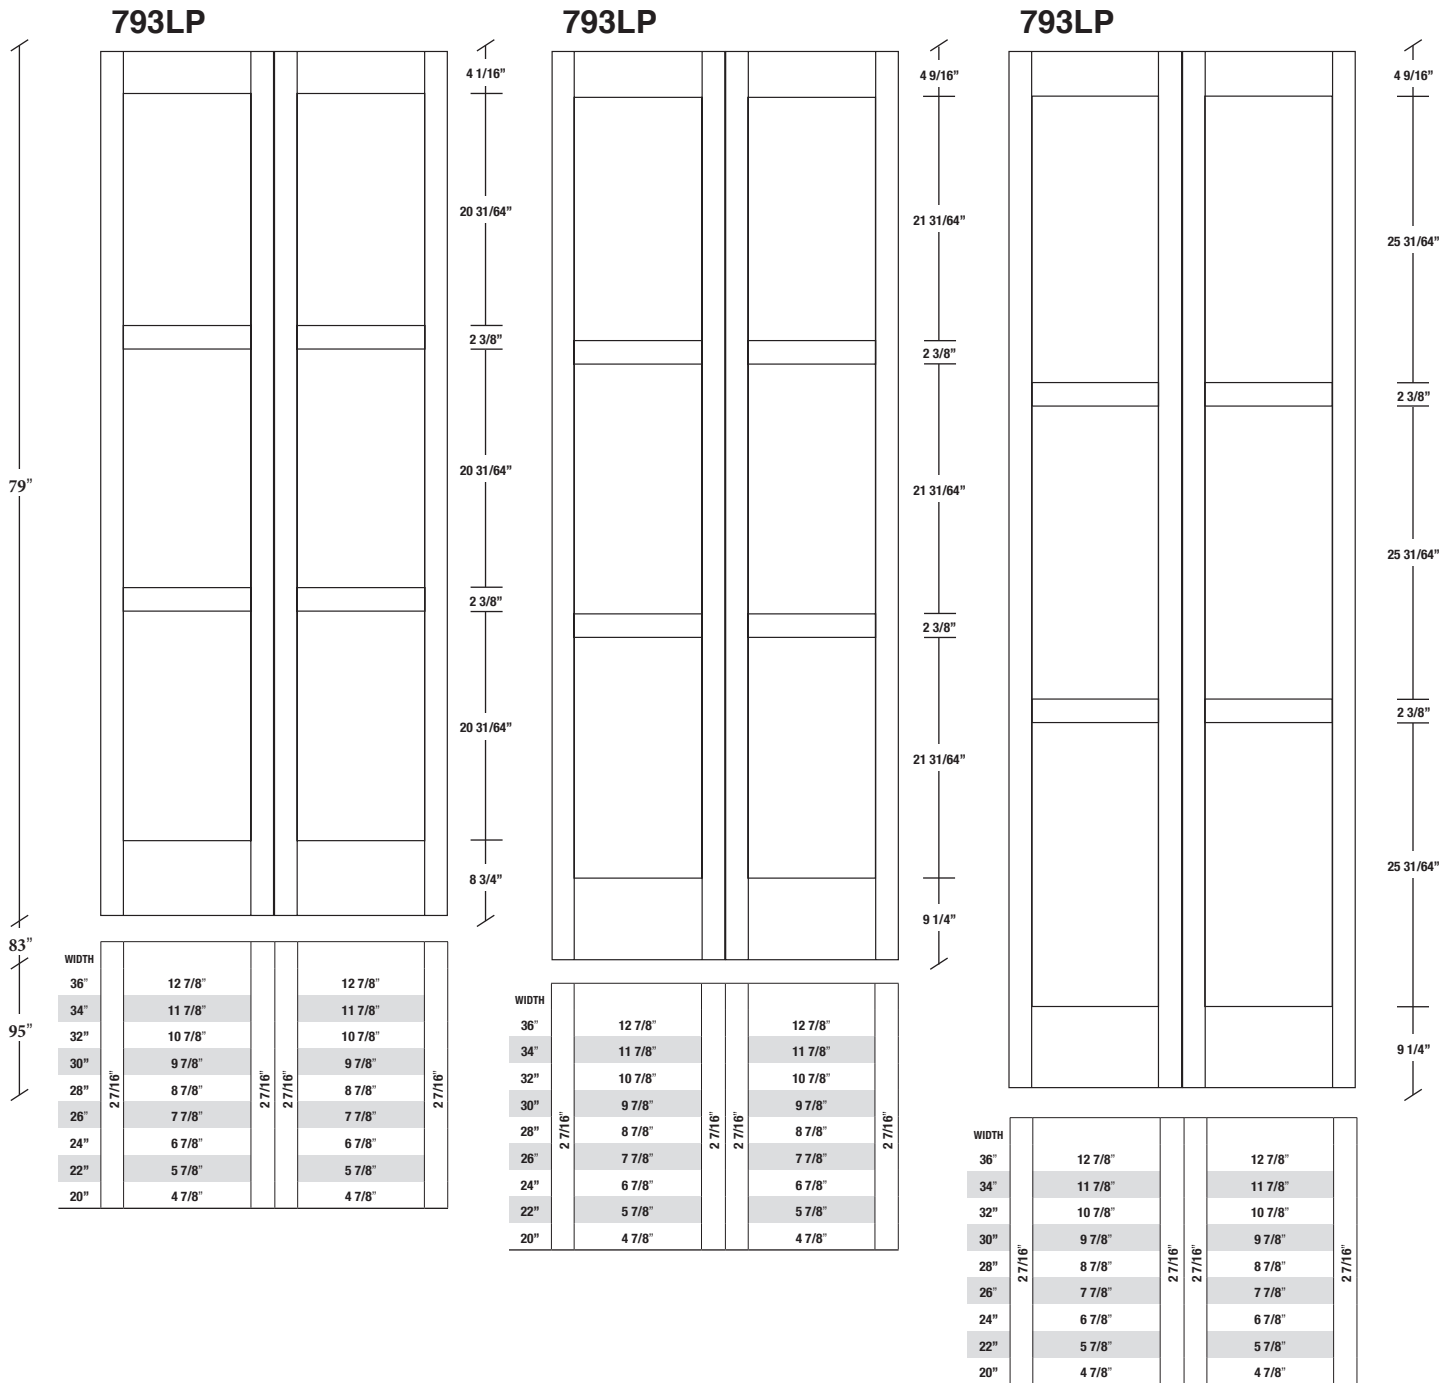

Technical drawings 6/7 - 6/11 - 7/11

Shaker Bifold Panel Door - U.S. specs

www.pbidoors.com

1 003 SHAKER SIDERAIL

février 2018 (revision 01)