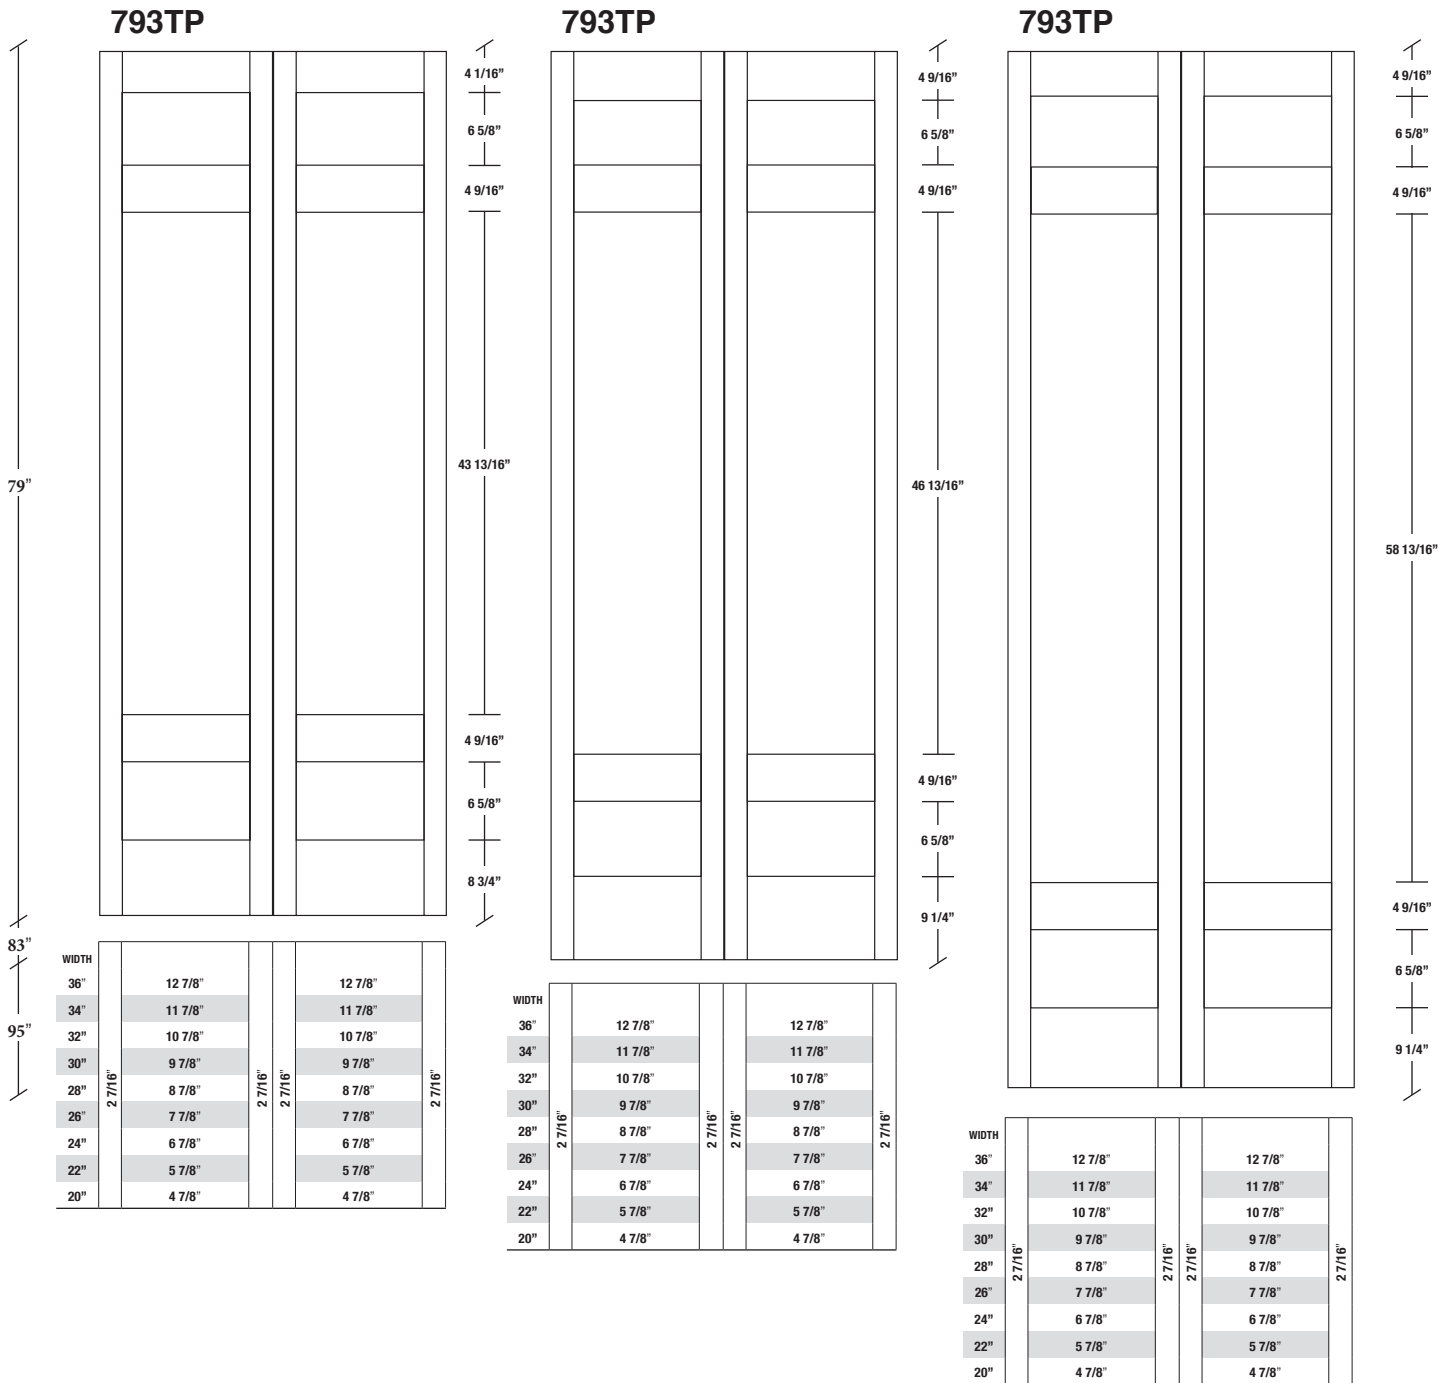

Technical drawings 6/7 - 6/11 - 7/11

Shaker Bifold Panel Door - U.S. specs

www.pbidoors.com

1 003 SHAKER SIDERAIL

février 2018 (revision 01)