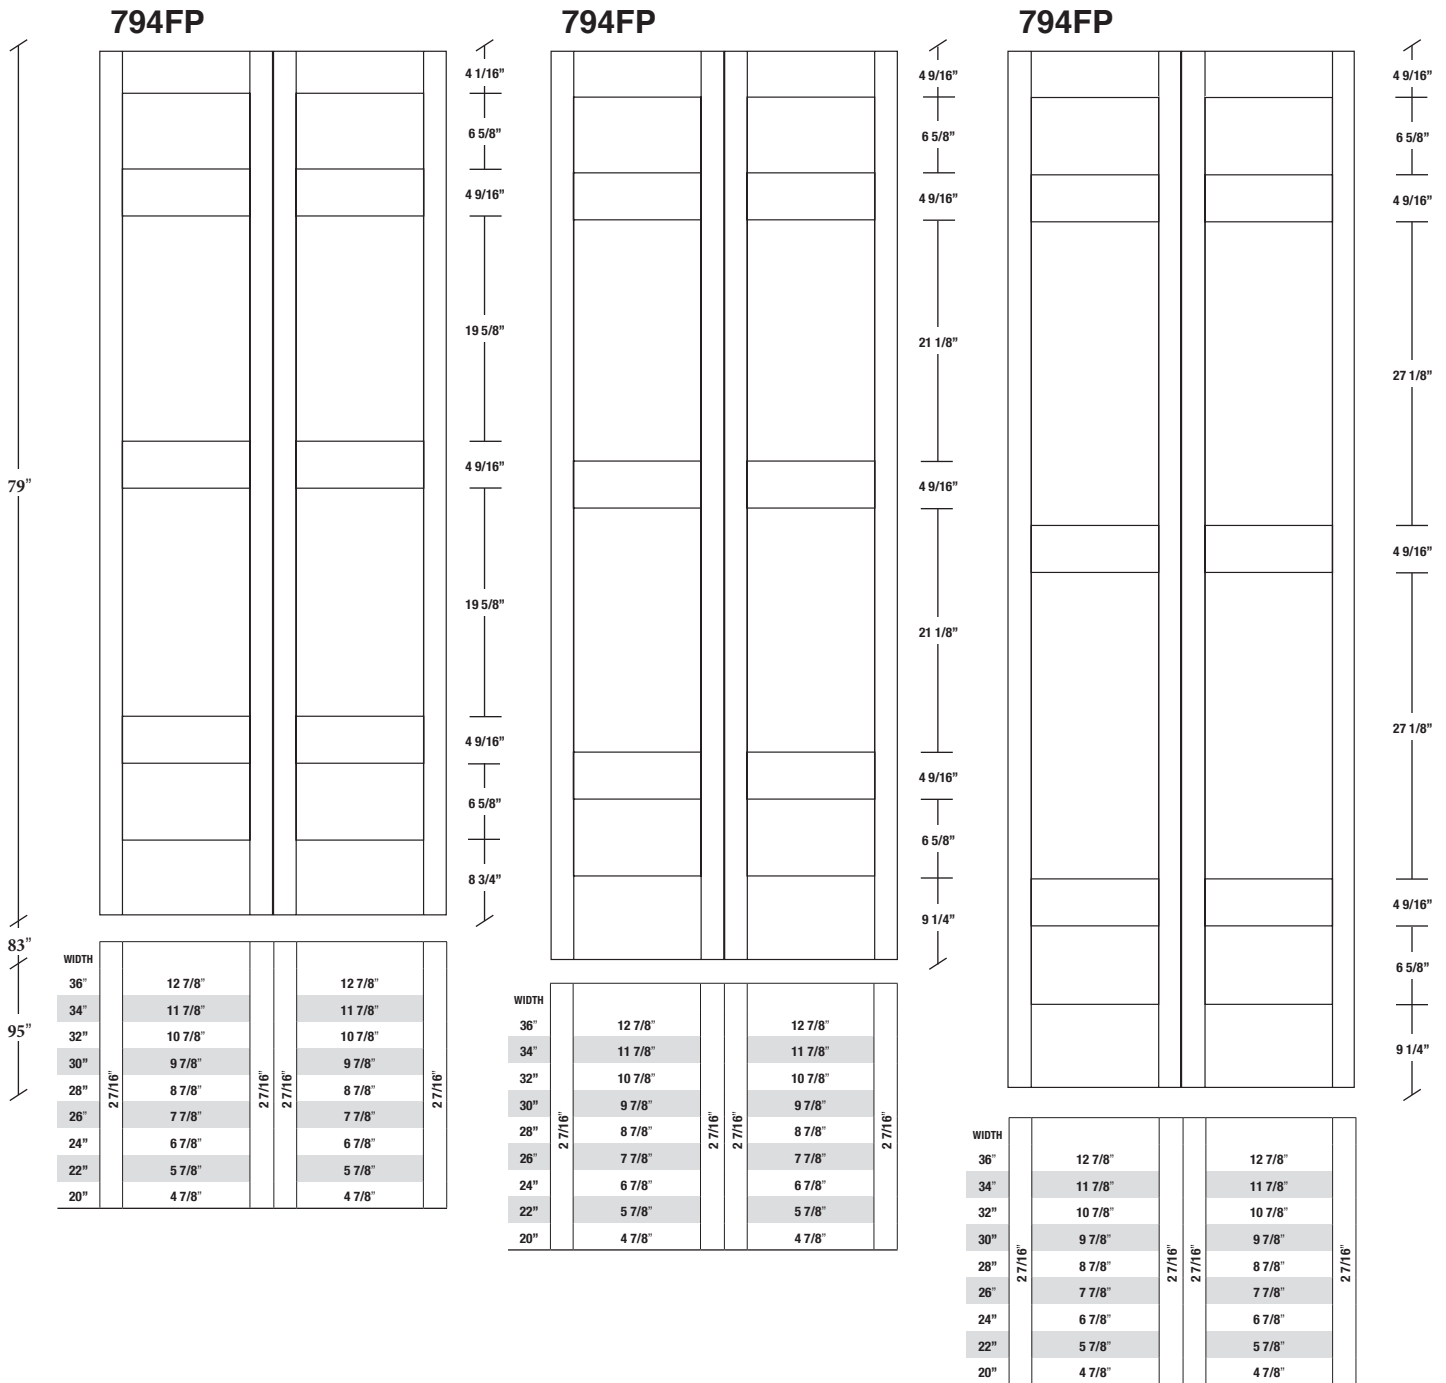

Technical drawings 6/7 - 6/11 - 7/11

Shaker Bifold Panel Door - U.S. specs

www.pbidoors.com

1 003 SHAKER SIDERAIL

février 2018 (revision 01)