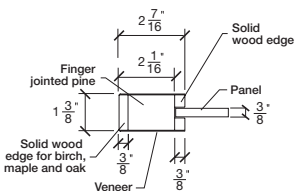

Technical drawings 6/7 - 6/11 - 7/11

Shaker Bifold Panel Door - U.S. specs

www.pbidoors.com

1 003 SHAKER SIDERAIL

février 2018 (revision 01)