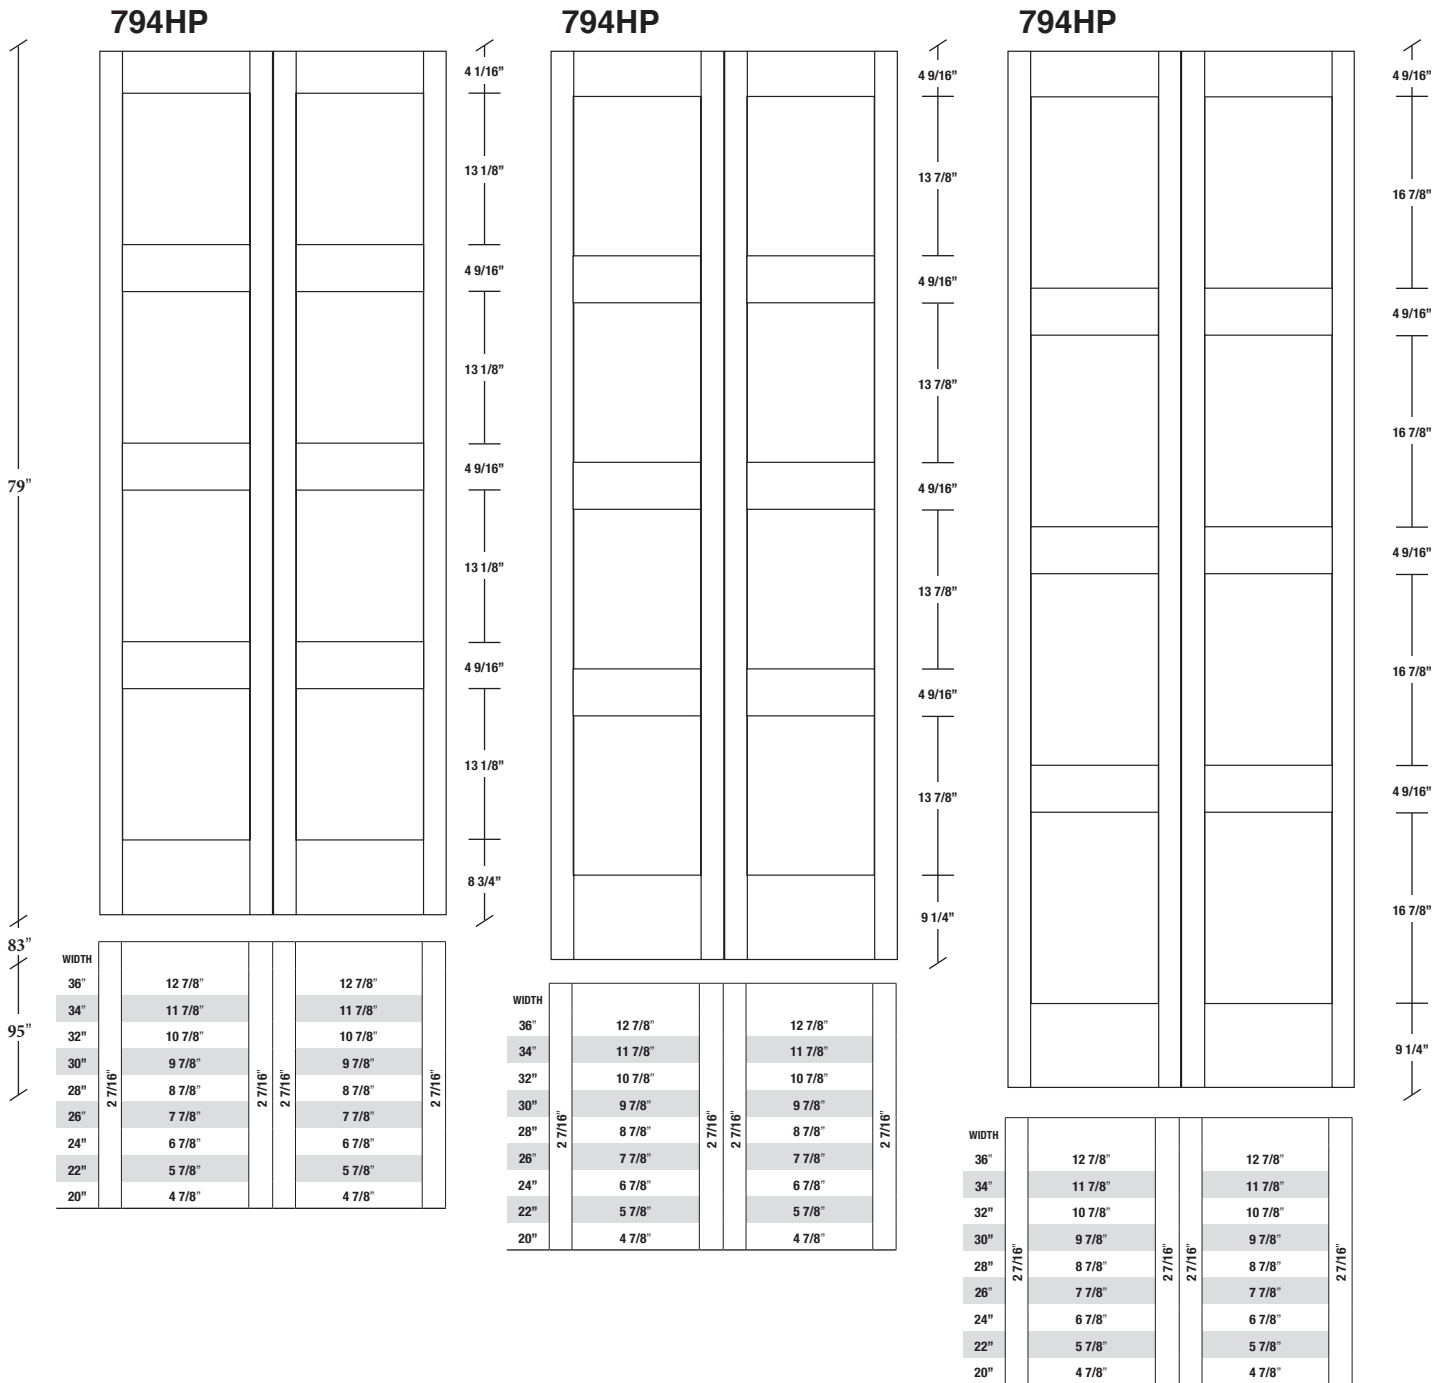

Technical drawings 6/7 - 6/11 - 7/11

Shaker Bifold Panel Door - U.S. specs

www.pbidoors.com

1 003 SHAKER SIDERAIL

février 2018 (revision 01)