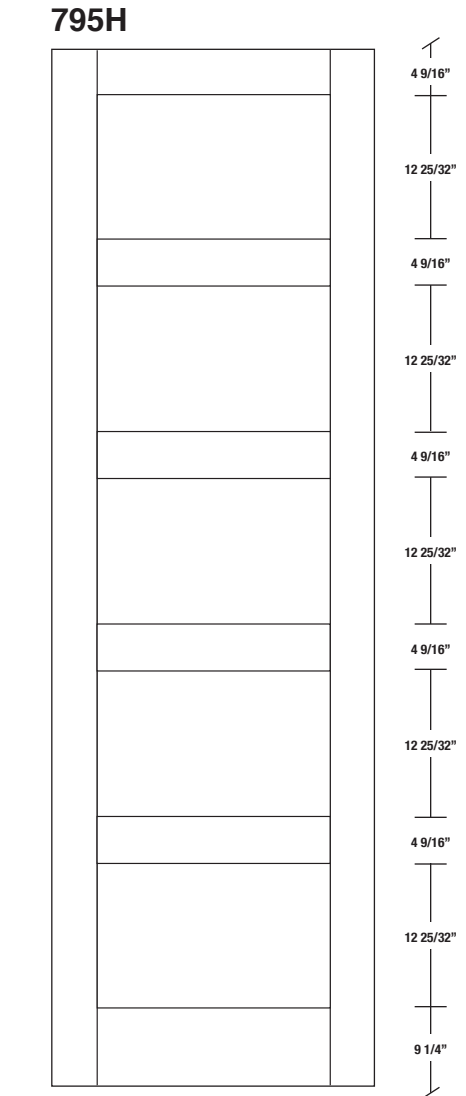

Technical drawings 6/8 - 7/0 - 8/0

Shaker Panel Door - U.S. specs

www.pbidoors.com

SHAKER SIDERAIL

février 2018 (revision 01)