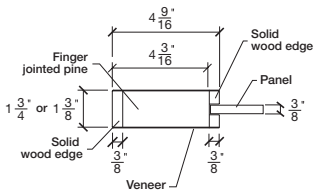

Technical drawings 6/8 - 7/0 - 8/0

Shaker Panel Door - U.S. specs

www.pbidoors.com

SHAKER SIDERAIL

février 2018 (revision 01)