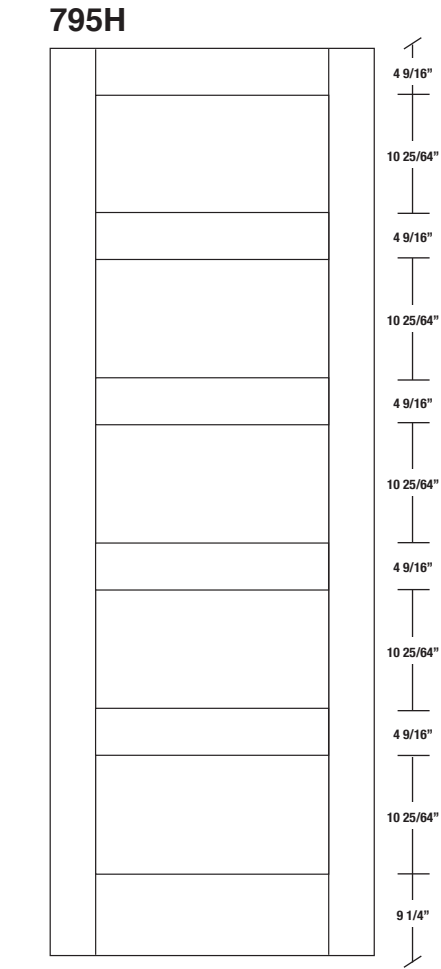

Technical drawings 6/8 - 7/0 - 8/0

Shaker Panel Door - U.S. specs

www.pbidoors.com

SHAKER SIDERAIL

février 2018 (revision 01)