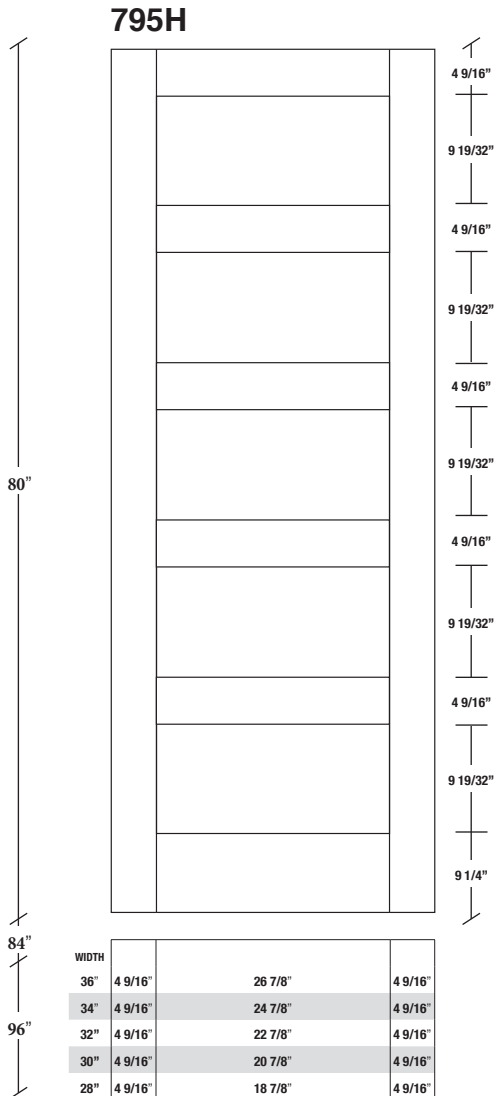

Technical drawings 6/8 - 7/0 - 8/0

Shaker Panel Door - U.S. specs

www.pbidoors.com

SHAKER SIDERAIL

février 2018 (revision 01)