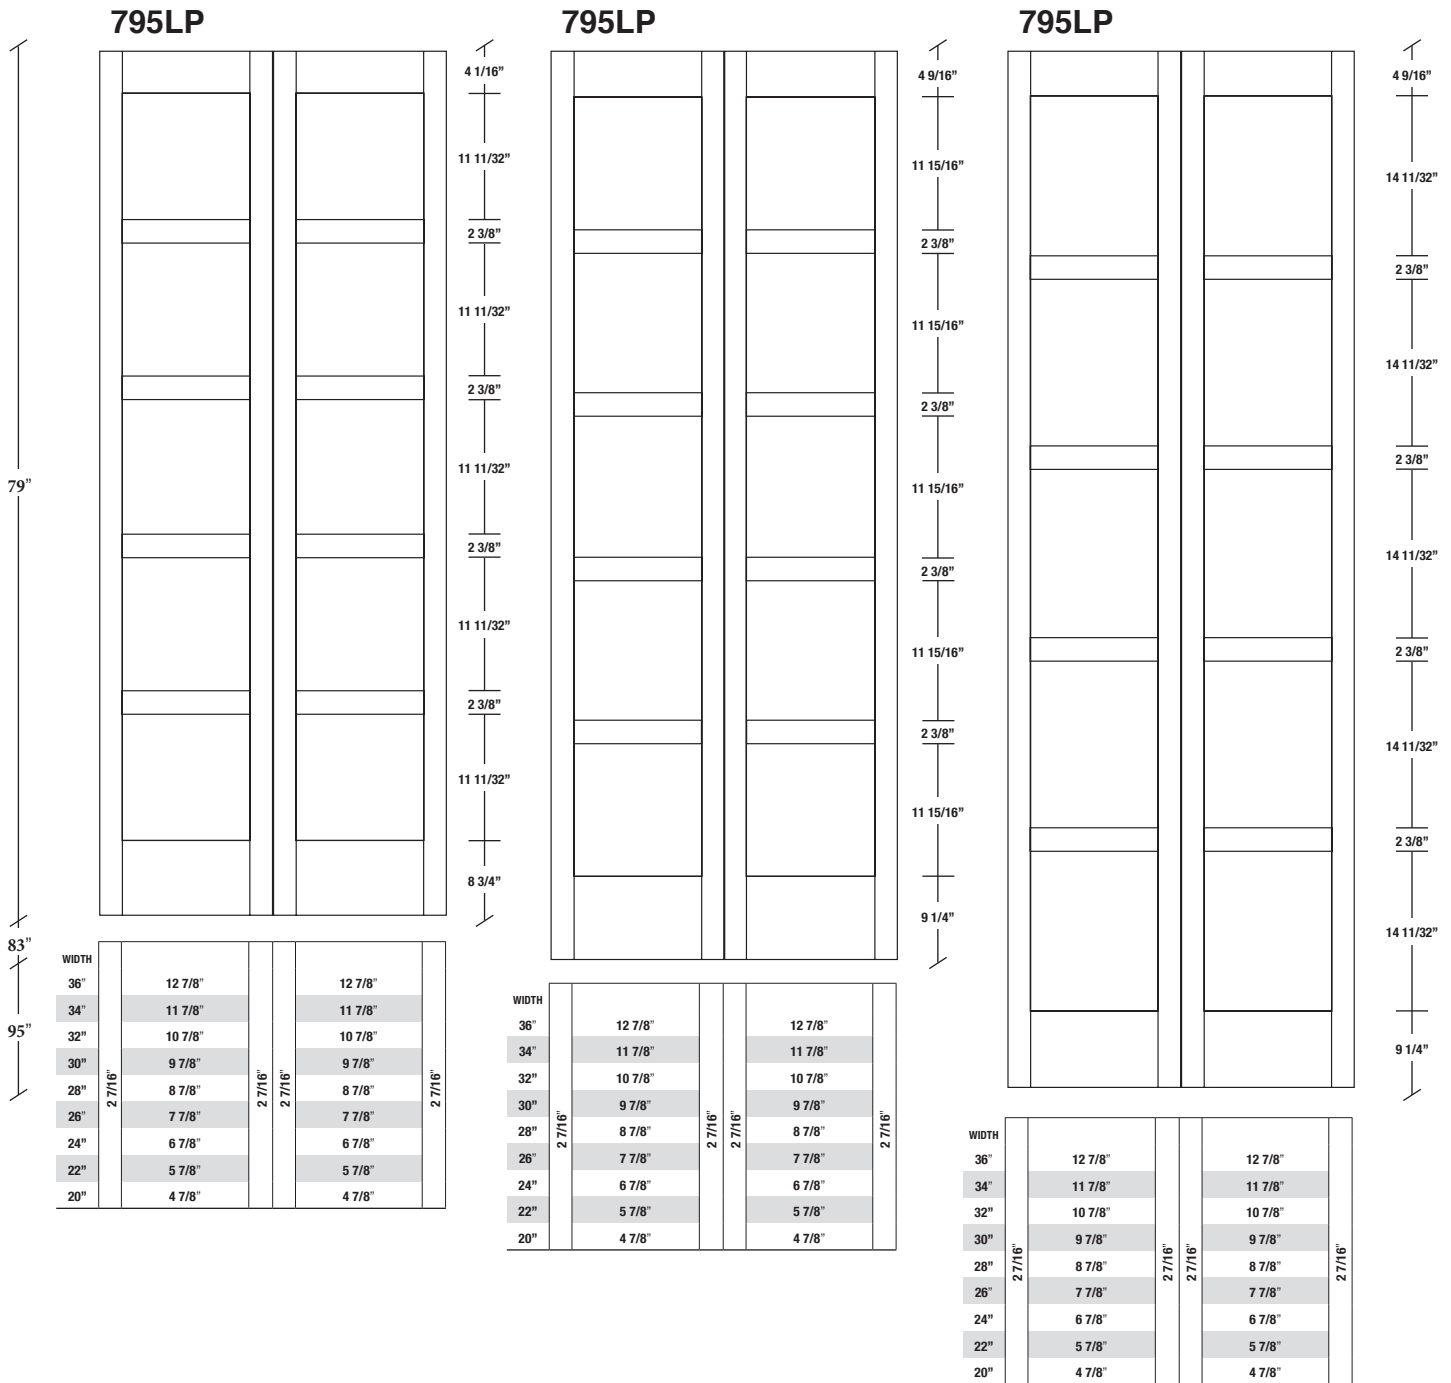

# Technical drawings 6/7 - 6/11 - 7/11

Shaker Bifold Panel Door - U.S. specs

www.pbidoors.com

1 003 SHAKER SIDERAIL

février 2018 (revision 01)