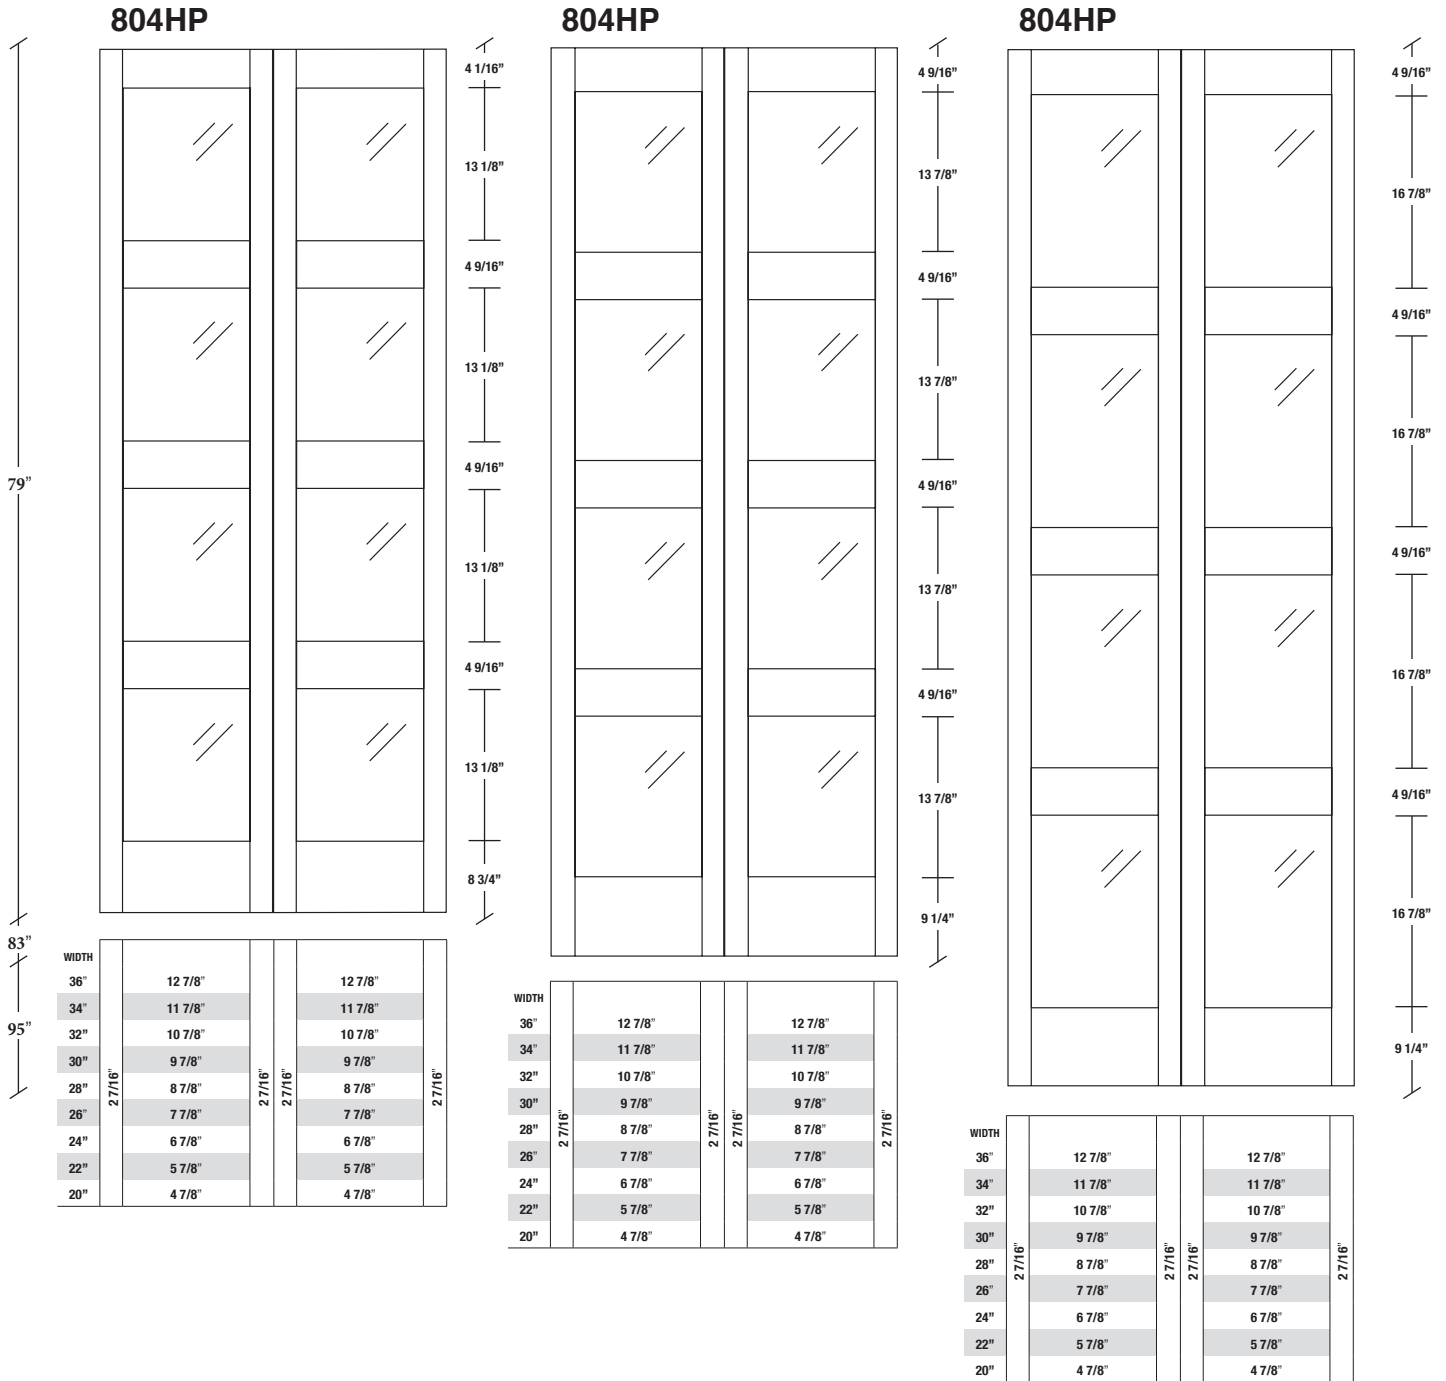

# Technical drawings 6/7 - 6/11 - 7/11

## Shaker Bifold French Door - U.S. specs

www.pbidoors.com

1 SHAKER SIDERAIL

février 2018 (revision 01)