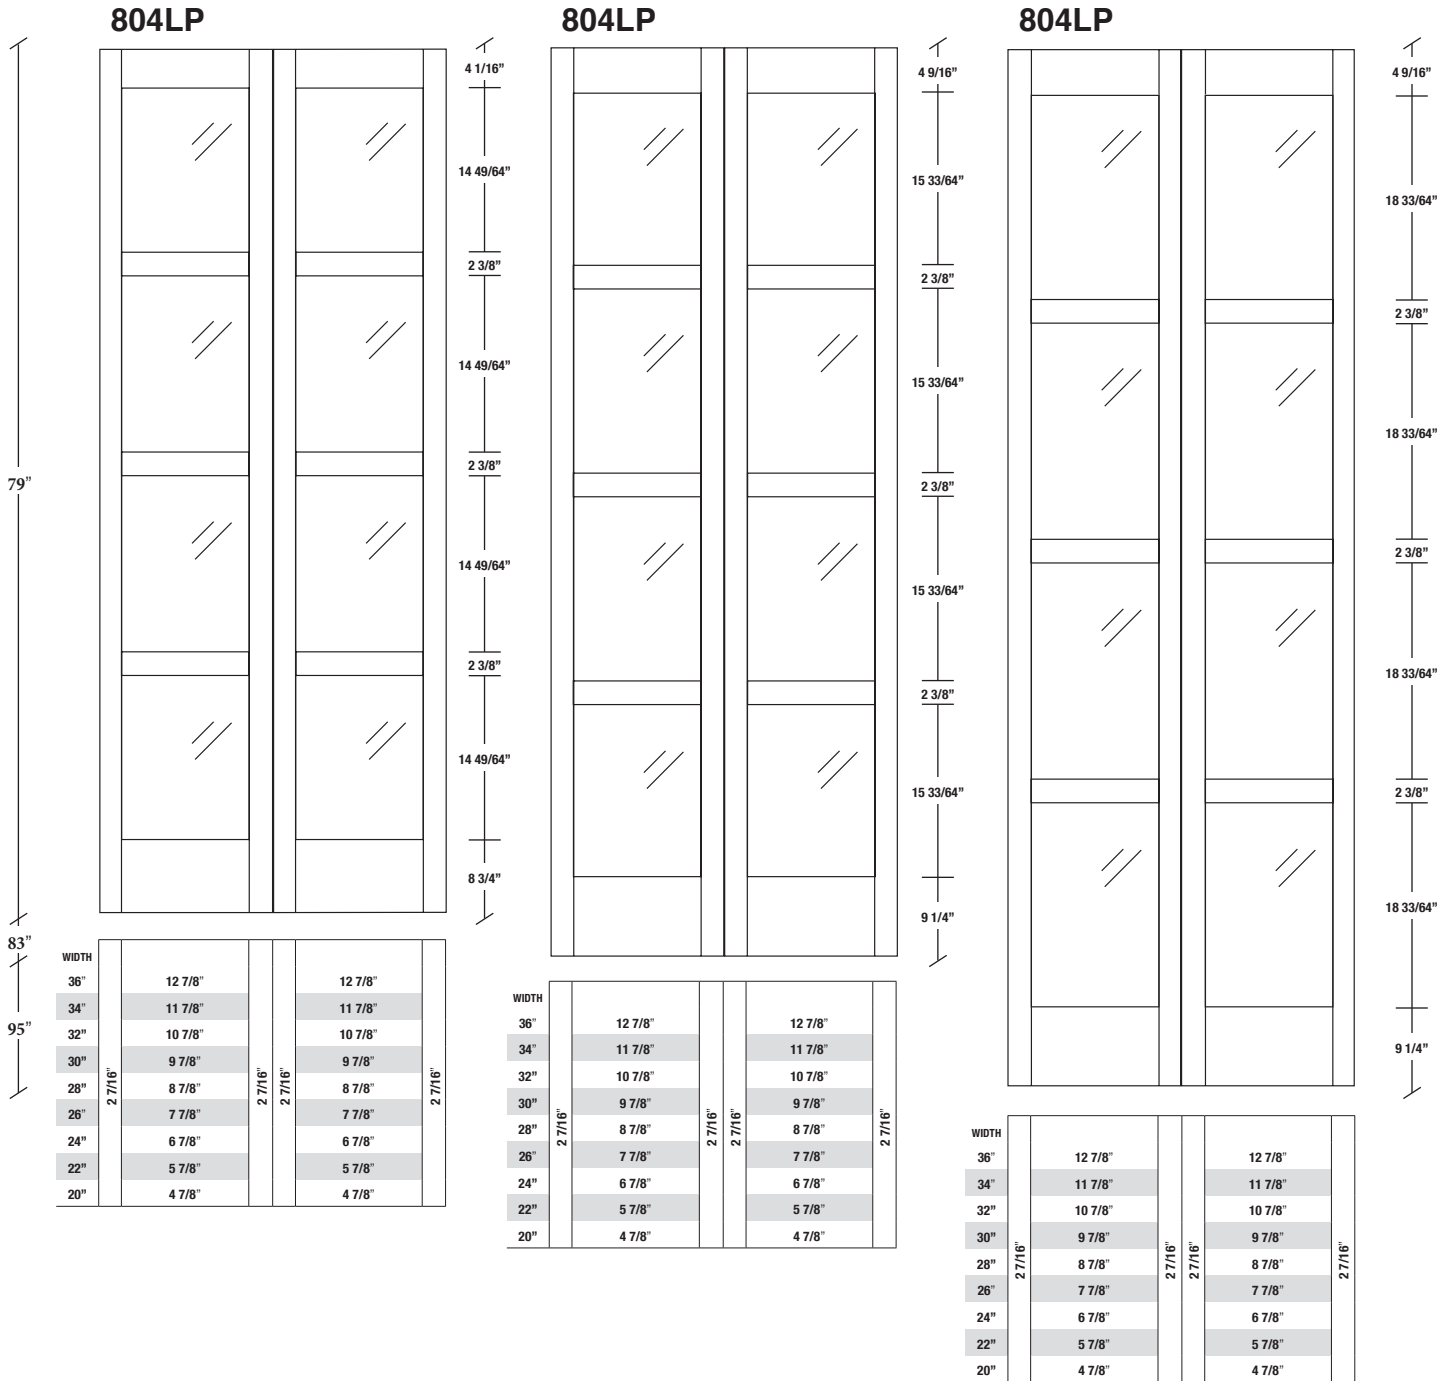

Technical drawings 6/7 - 6/11 - 7/11

Shaker Bifold French Door - U.S. specs

www.pbidoors.com

1 SHAKER SIDERAIL

février 2018 (revision 01)