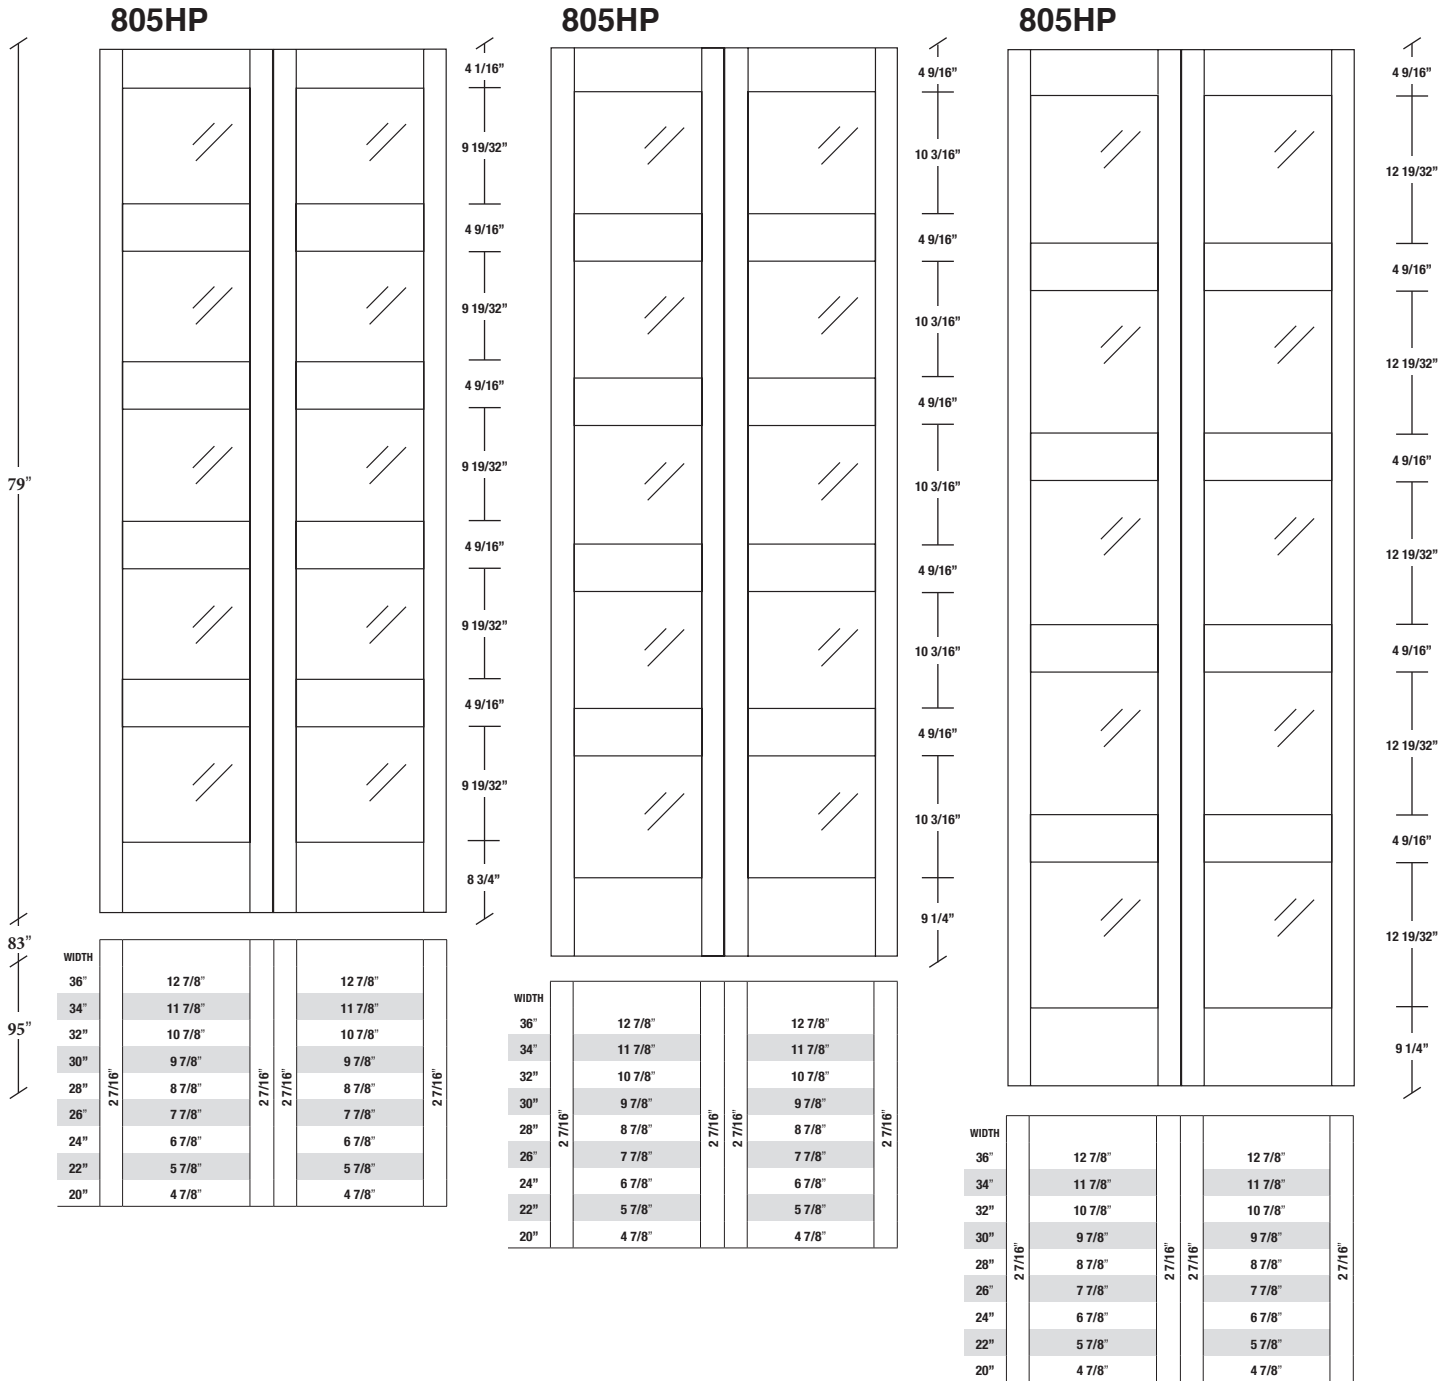

Technical drawings 6/7 - 6/11 - 7/11

Shaker Bifold French Door - U.S. specs

www.pbidoors.com

1 SHAKER SIDERAIL

février 2018 (revision 01)