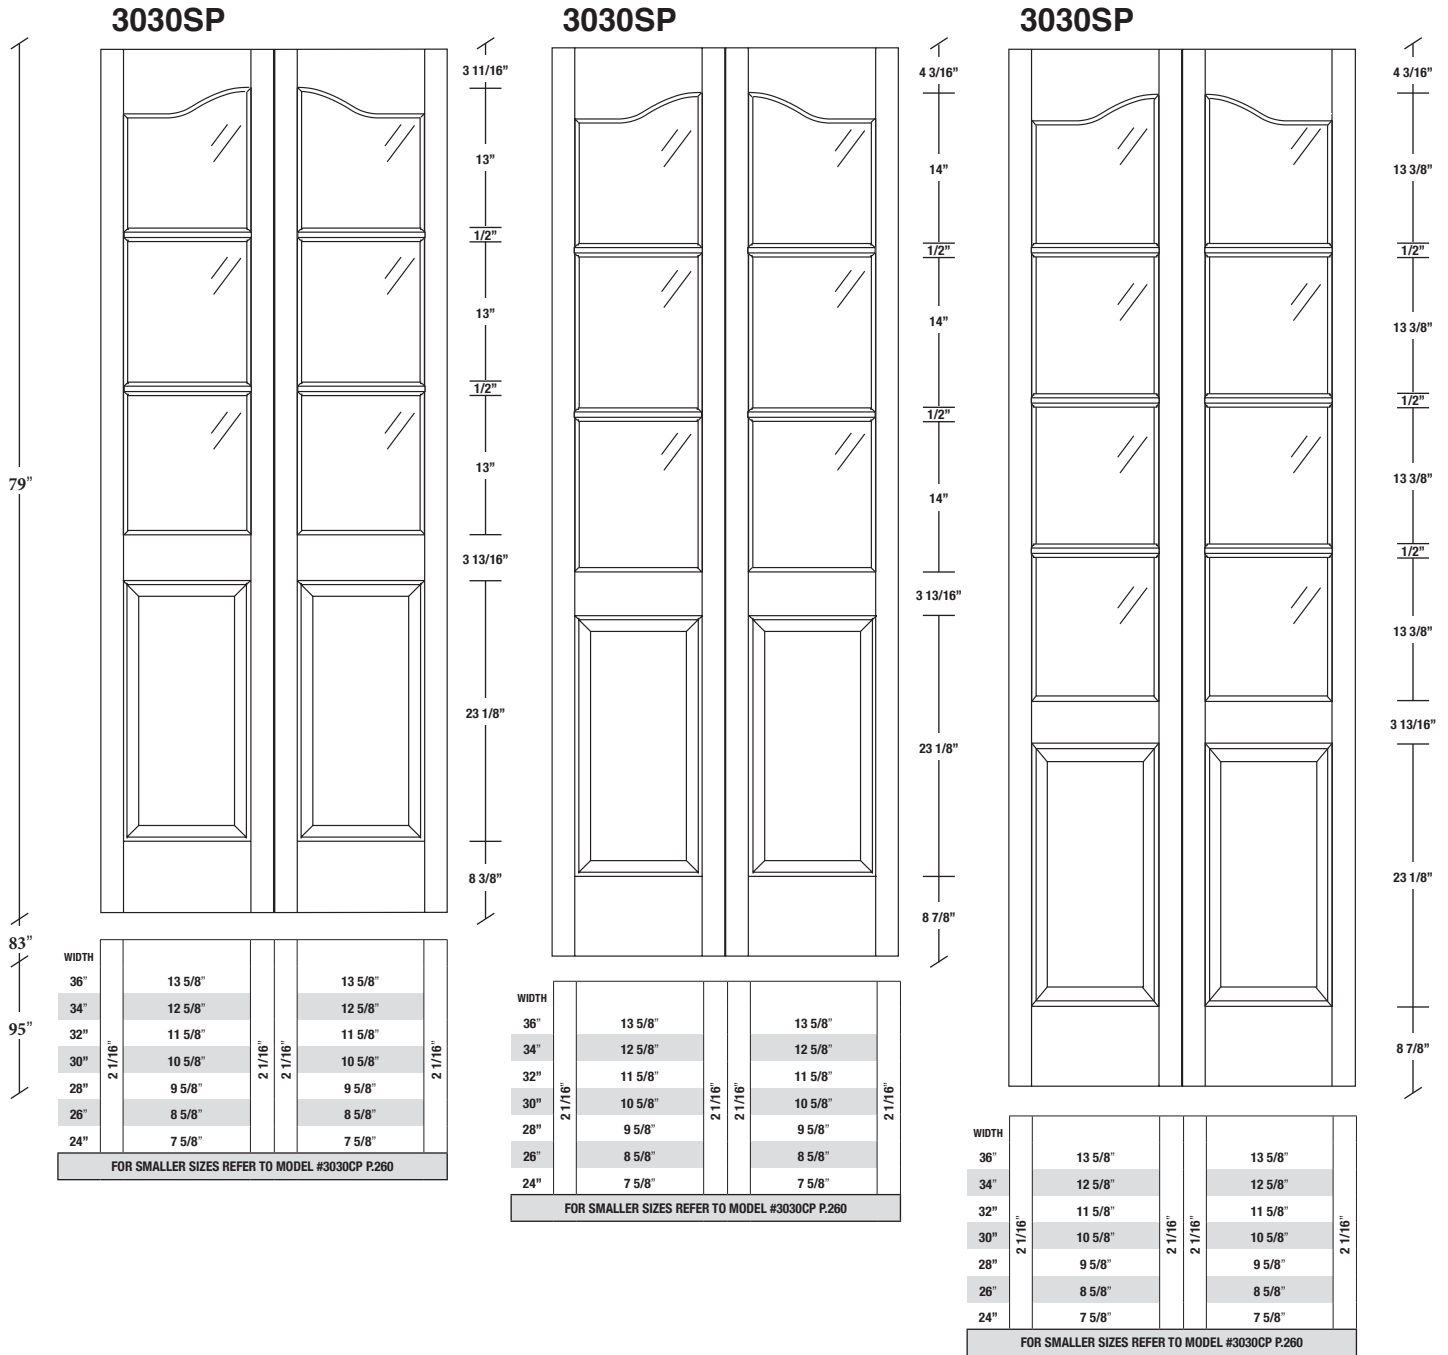

# Technical drawings 6/7 - 6/11 - 7/11

## Bifold French Door - U.S. specs

www.pbidoors.com

février 2018 (revision 01)