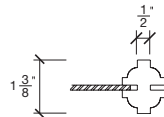

Technical drawings 6/7 - 6/11 - 7/11

Bifold French Door - U.S. specs

www.pbidoors.com

1 3/8" SIDERAIL

MUNTIN BAR

février 2016 (revision 01)