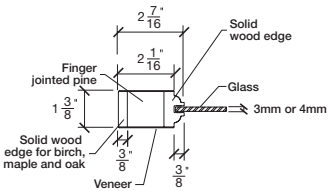

Technical drawings 6/7 - 6/11 - 7/11

Bifold French Door - U.S. specs

www.pbidoors.com

1 3/8" SIDERAIL

MUNTIN BAR

février 2016 (revision 01)