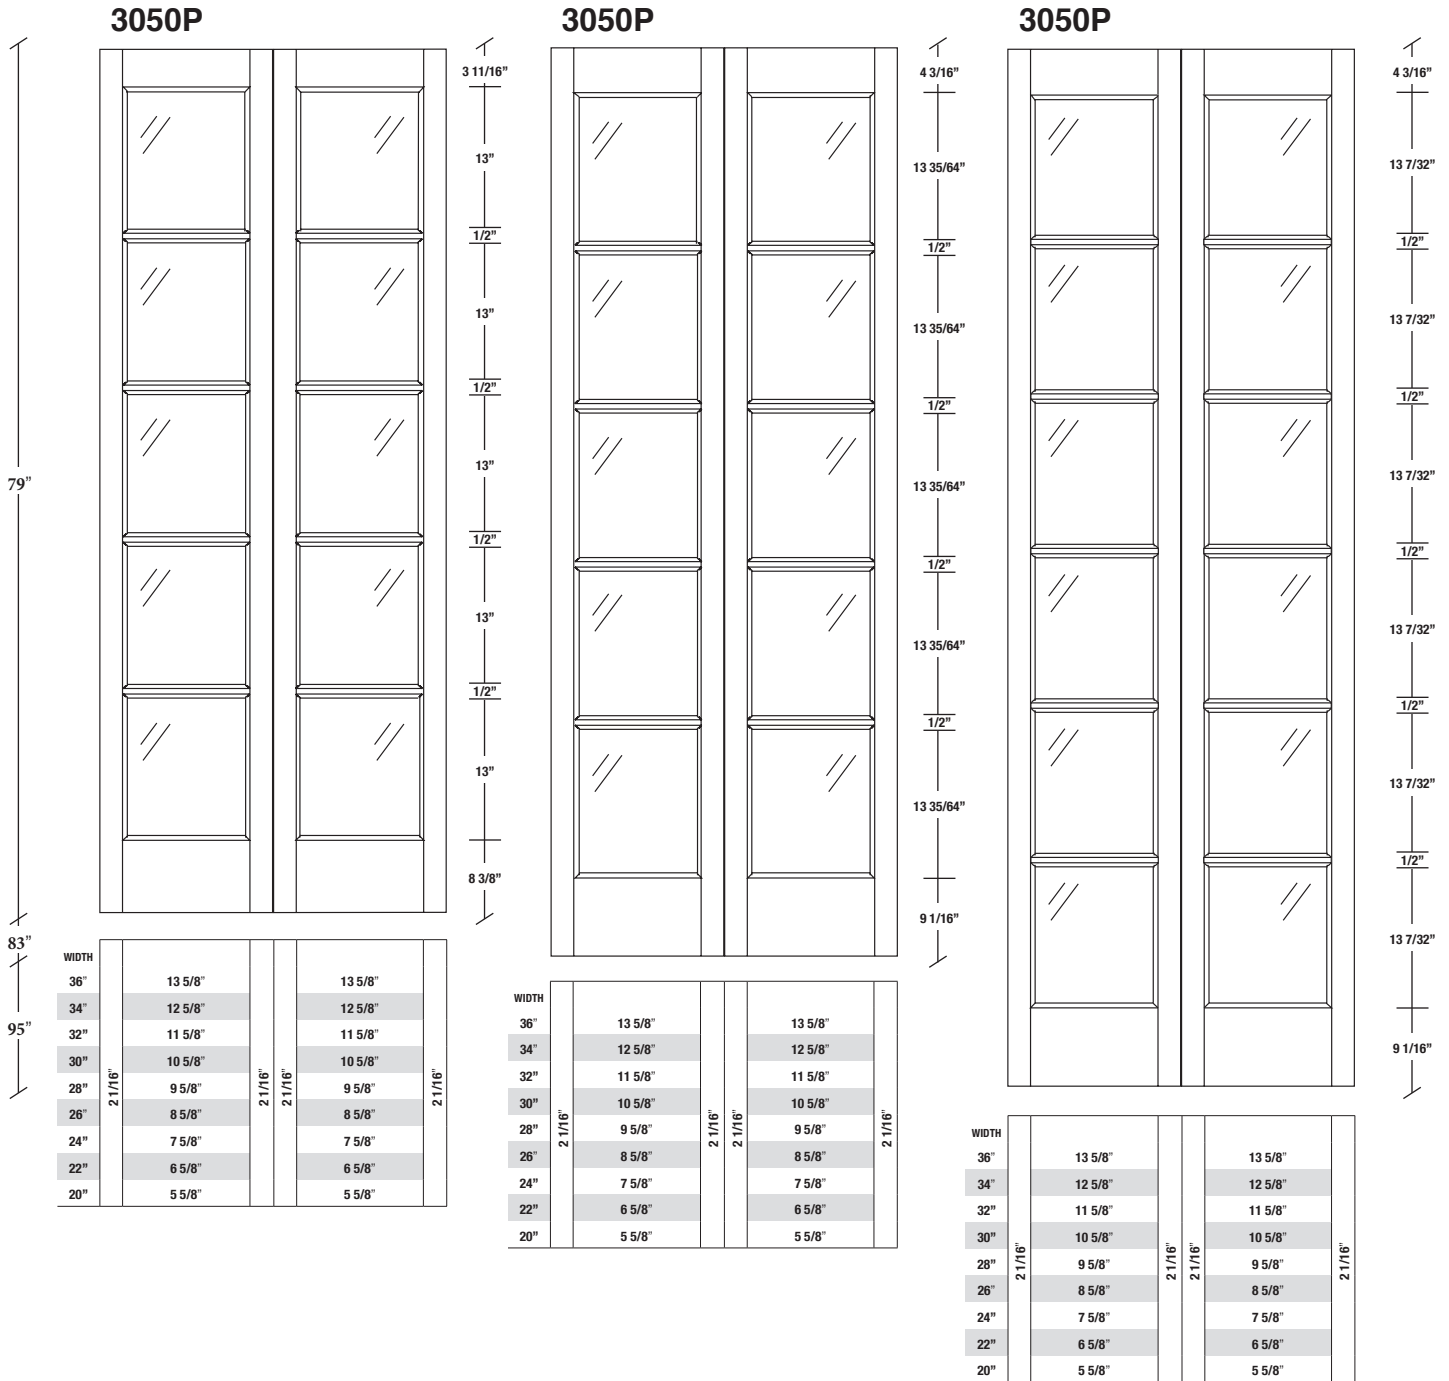

Technical drawings 6/7 - 6/11 - 7/11

Bifold French Door - U.S. specs

www.pbidoors.com

1 3/8" SIDERAIL

MUNTIN BAR

février 2016 (revision 01)