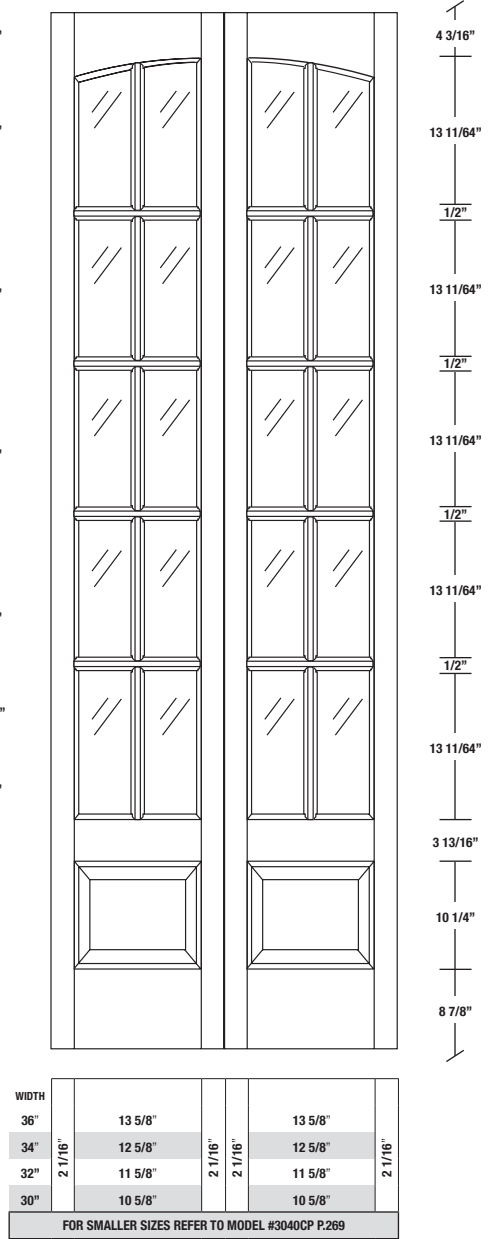

# Technical drawings 6/7 - 6/11 - 7/11

## Bifold French Door - U.S. specs

www.pbidoors.com

**3080CP**

**3080CP**

**3080CP**

février 2018 (revision 01)