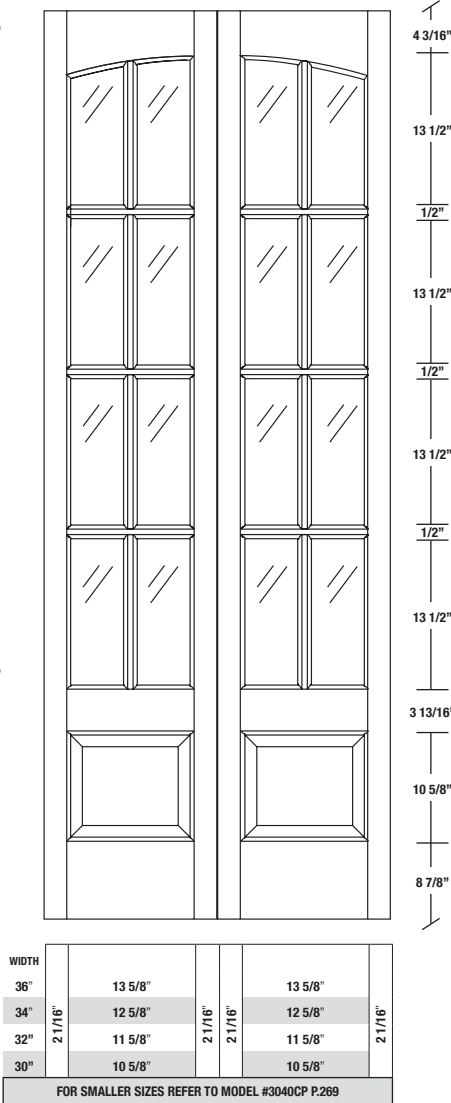

# Technical drawings 6/7 - 6/11 - 7/11

## Bifold French Door - U.S. specs

www.pbidoors.com

**3080CP**

**3080CP**

**3080CP**

février 2018 (revision 01)