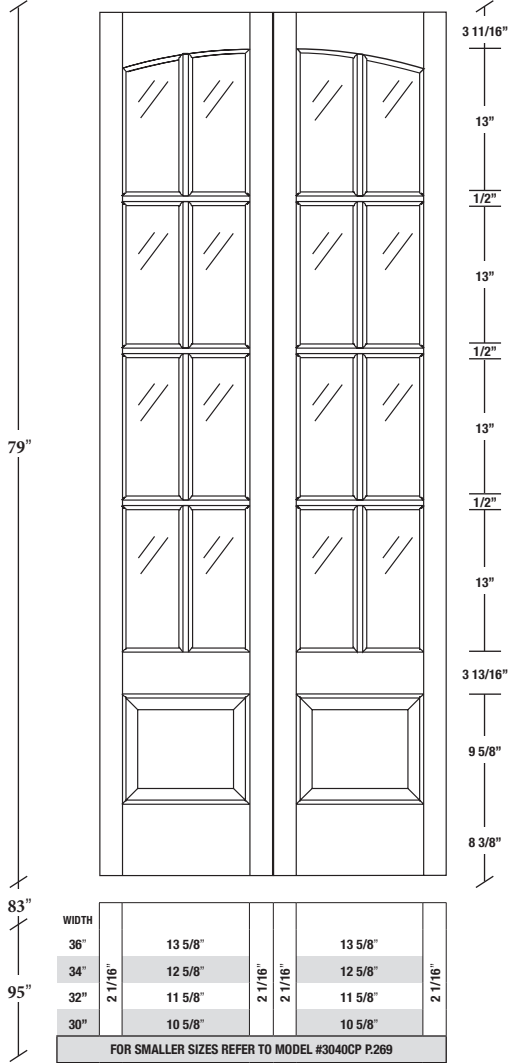

# Technical drawings 6/7 - 6/11 - 7/11

## Bifold French Door - U.S. specs

www.pbidoors.com

**3080CP**

**3080CP**

**3080CP**

février 2018 (revision 01)