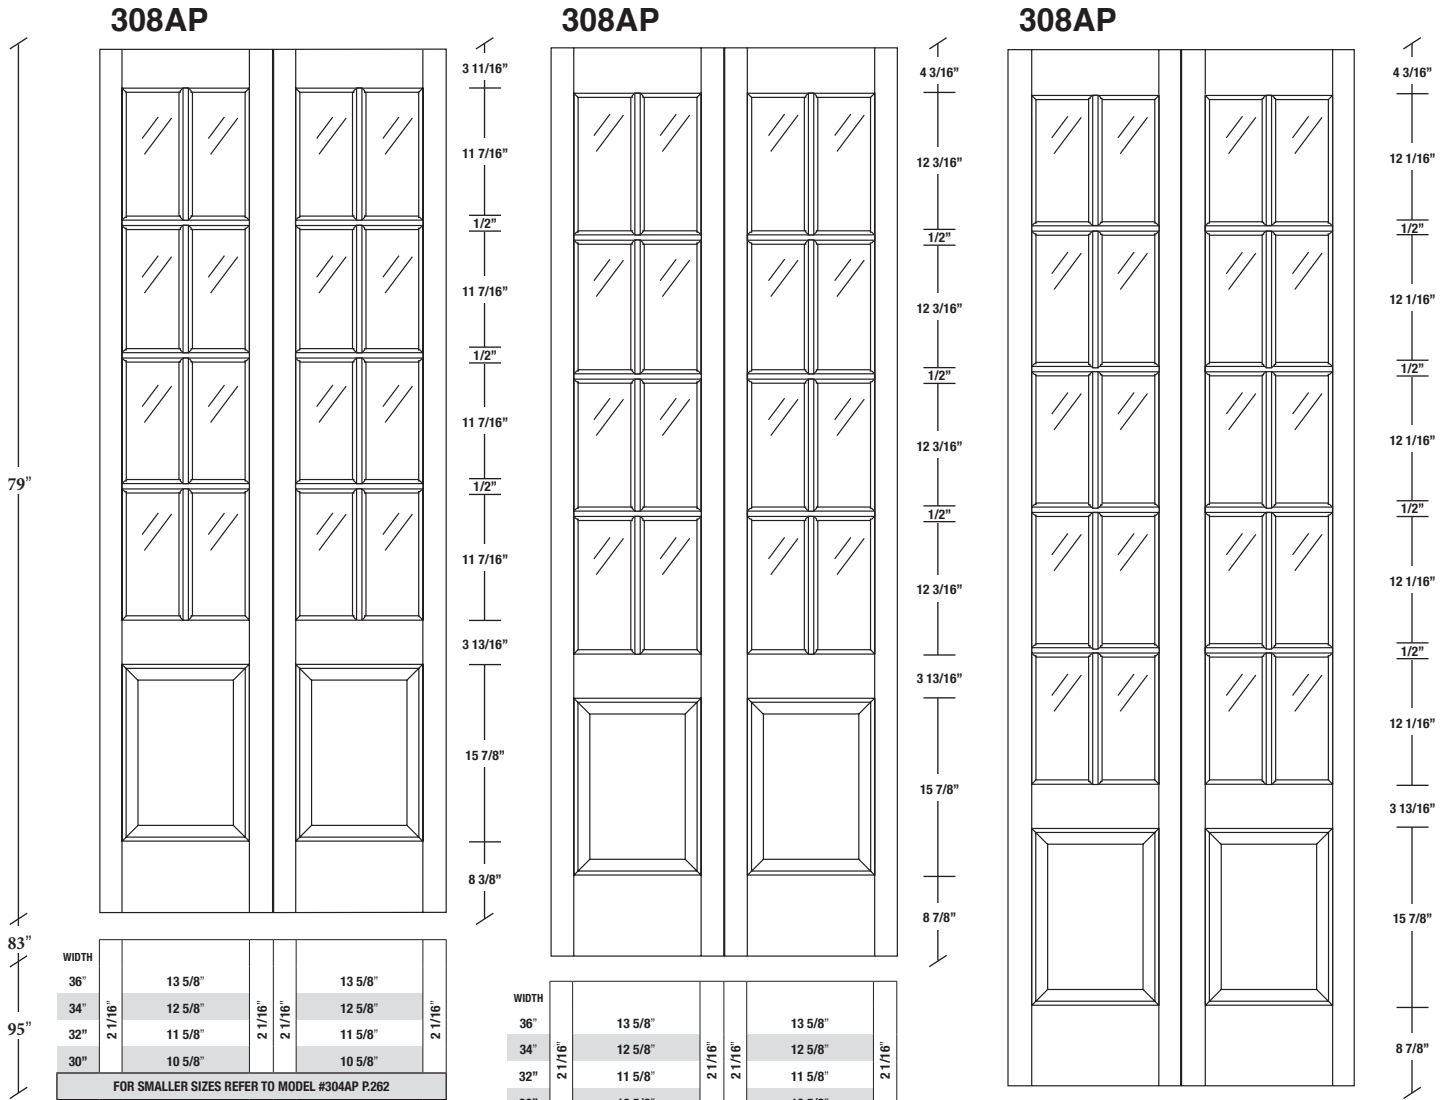

Technical drawings 6/7 - 6/11 - 7/11

Bifold French Door - U.S. specs

www.pbidoors.com

février 2018 (revision 01)