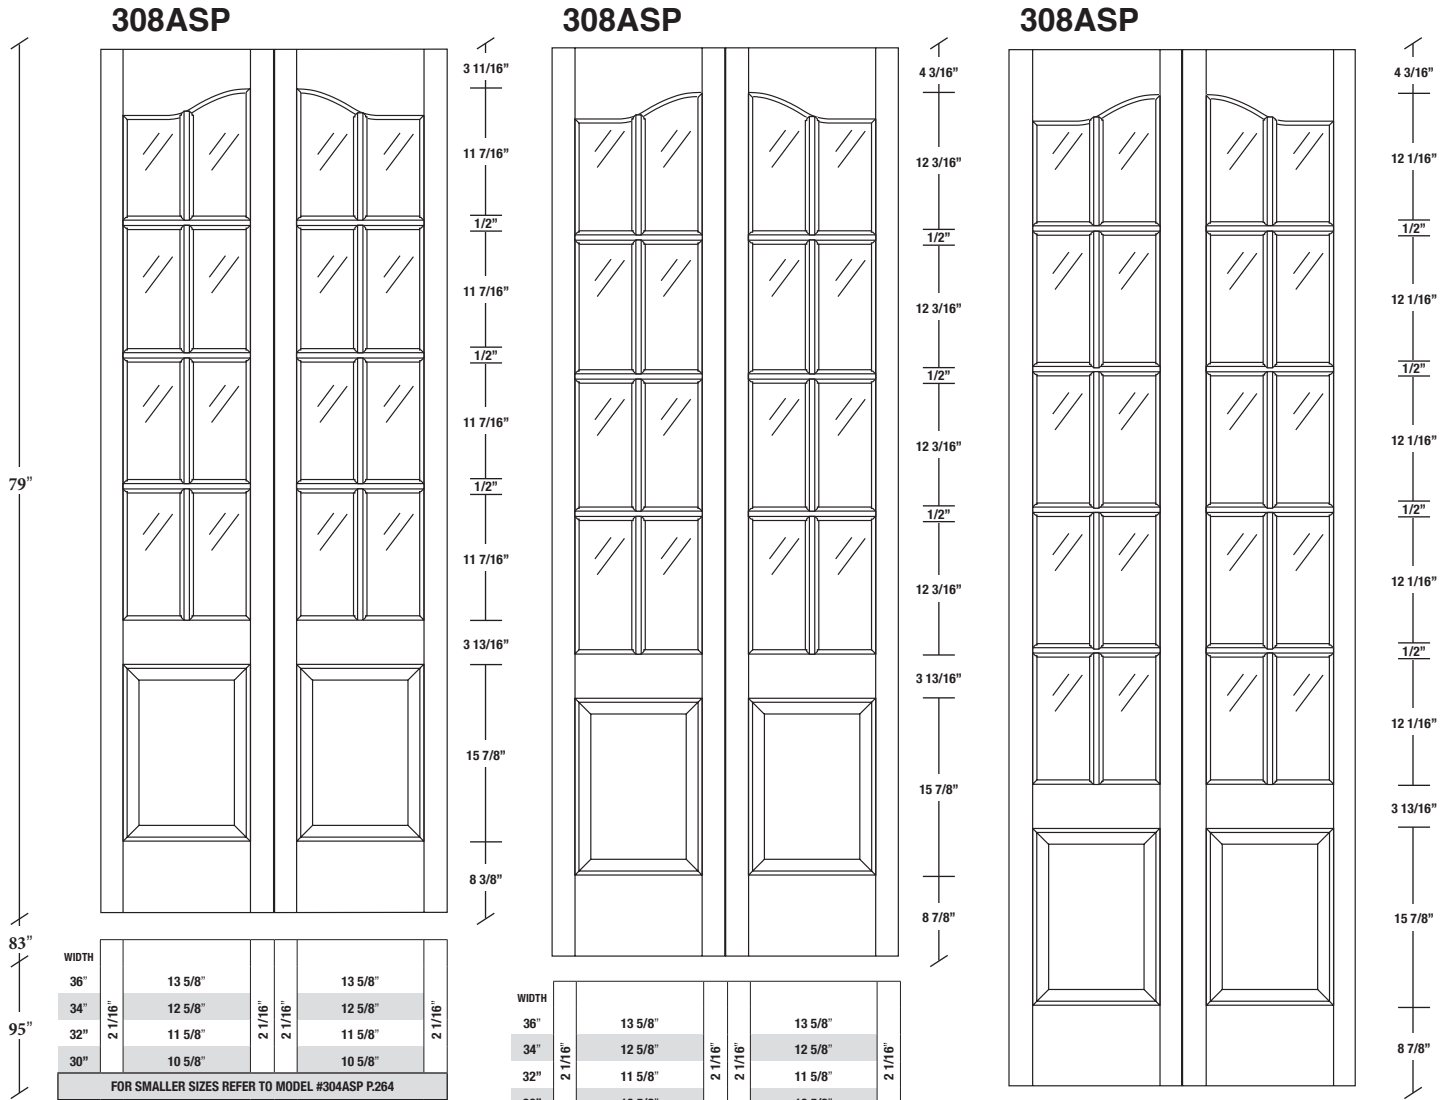

Technical drawings 6/7 - 6/11 - 7/11

Bifold French Door - U.S. specs

www.pbidoors.com

février 2018 (revision 01)