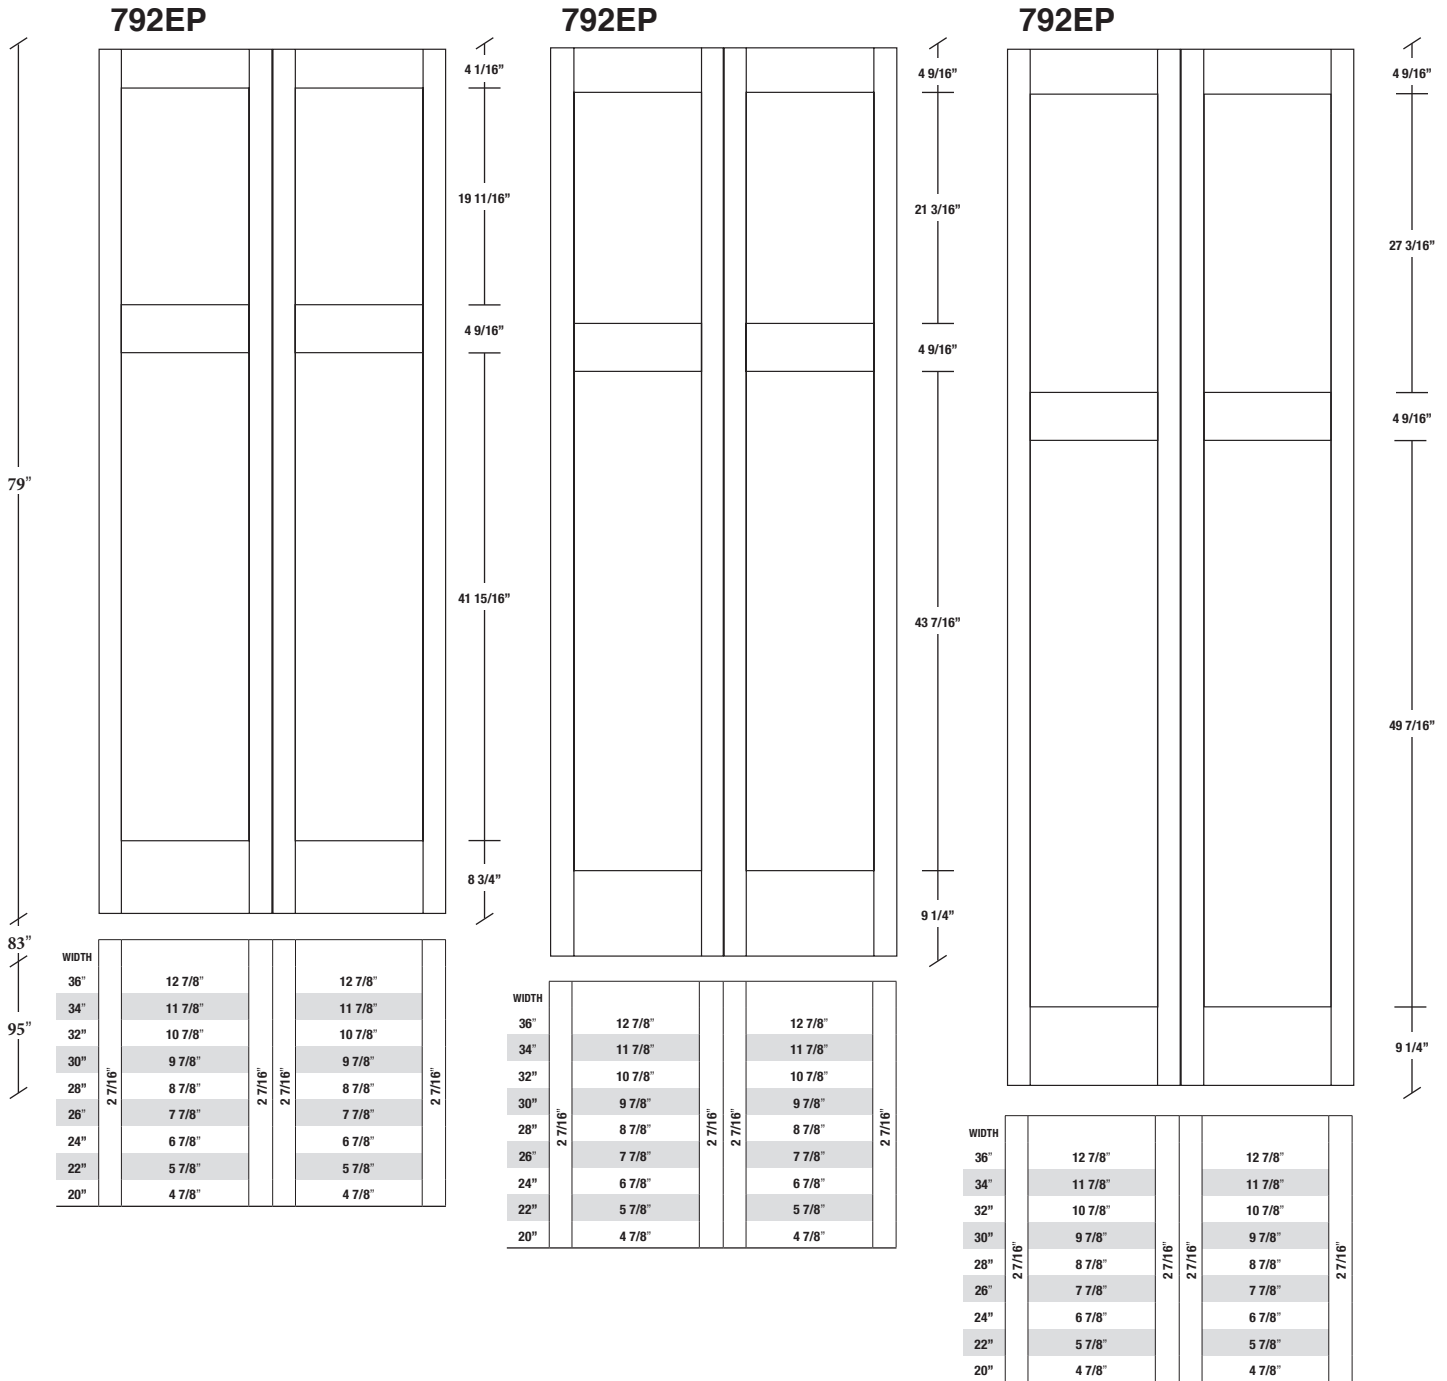

# Technical drawings 6/7 - 6/11 - 7/11

Shaker Bifold Panel Door - U.S. specs

www.pbidoors.com

1 003 SHAKER SIDERAIL

février 2018 (revision 01)