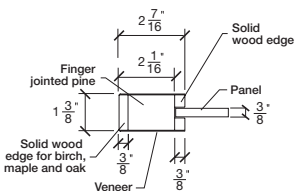

# Technical drawings 6/7 - 6/11 - 7/11

Shaker Bifold Panel Door - U.S. specs

www.pbidoors.com

1 003 SHAKER SIDERAIL

février 2018 (revision 01)