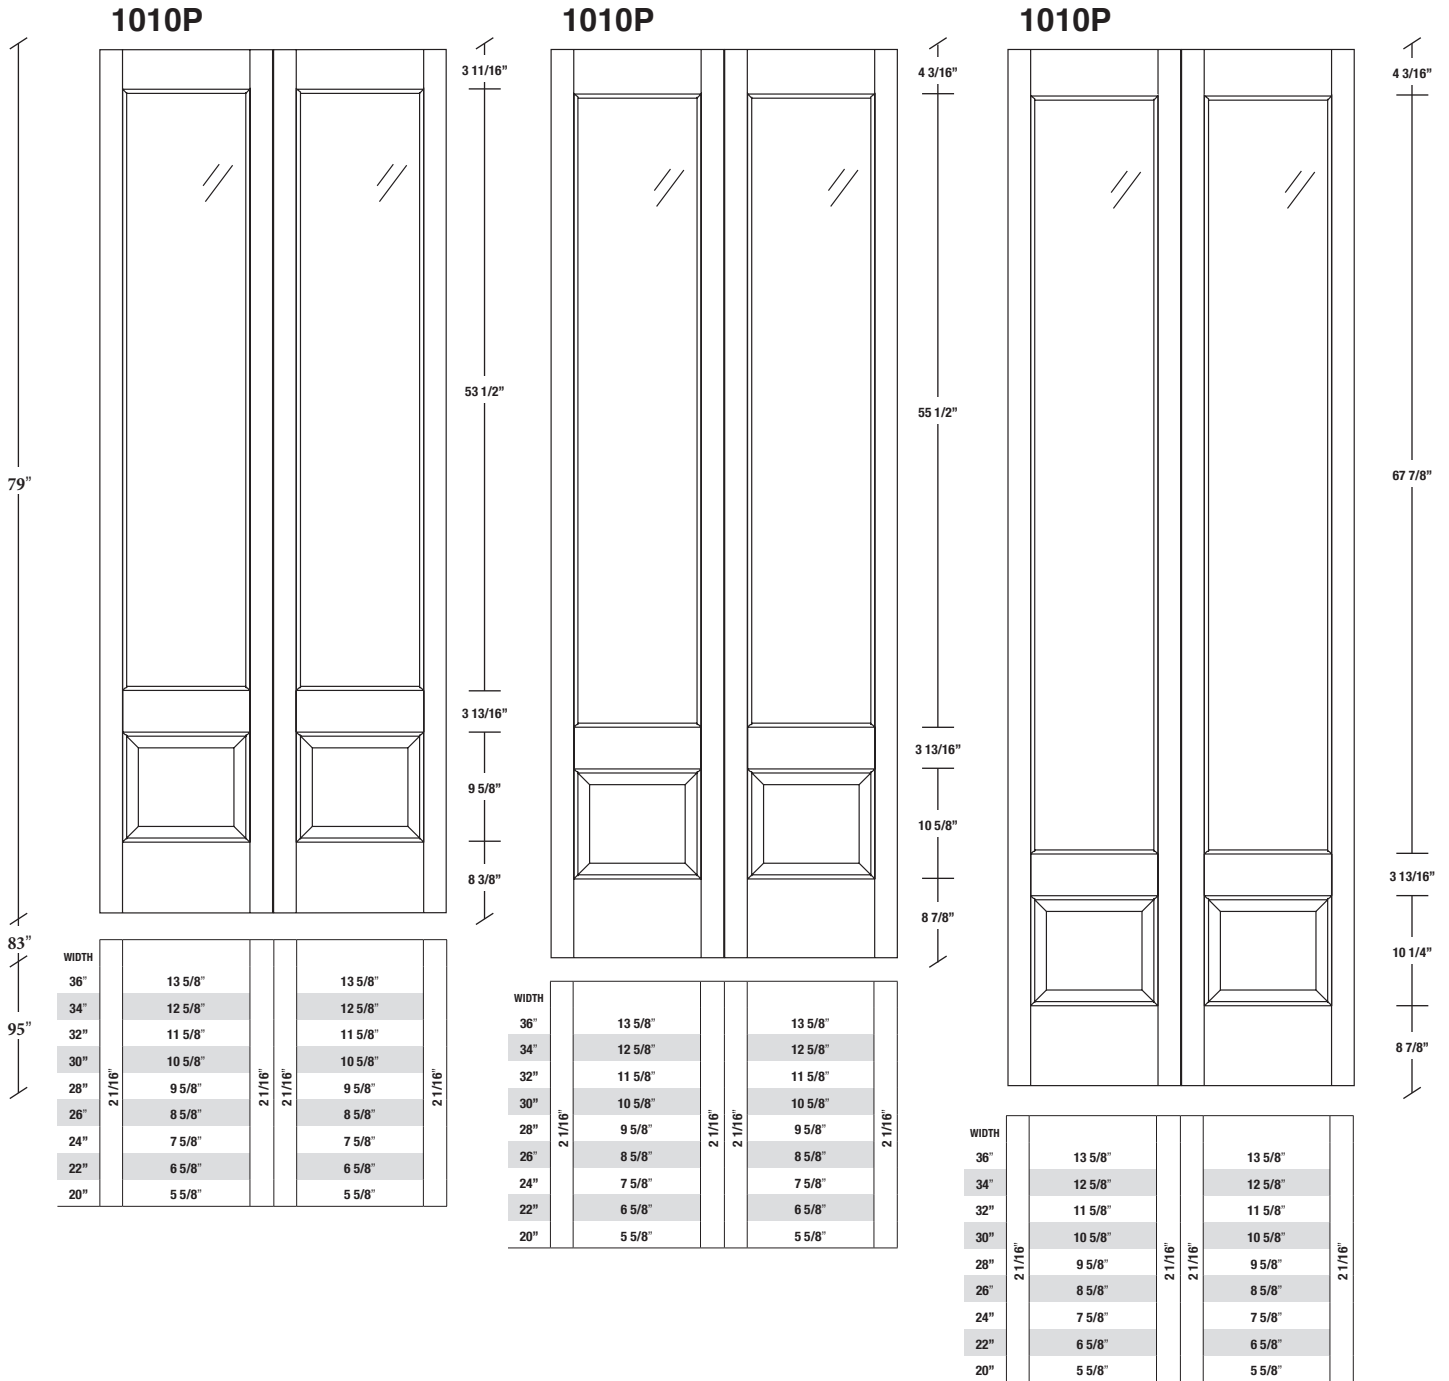

Technical drawings 6/7 - 6/11 - 7/11

One Lite Bifold Door - U.S. specs

www.pbidoors.com

* Wood veneer on stain grade doors only

février 2018 (revision 01)