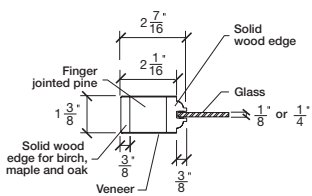

# Technical drawings 6/7 - 6/11 - 7/11

One Lite Bifold Door - U.S. specs

www.pbidoors.com

\* Wood veneer on stain grade doors only

février 2018 (revision 01)