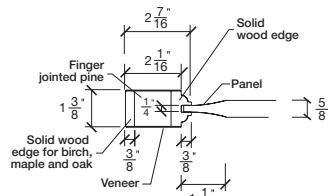

# Technical drawings 6/7 - 6/11 - 7/11

One Lite Bifold Door - U.S. specs

www.pbidoors.com

\* Wood veneer on stain grade doors only

février 2018 (revision 01)