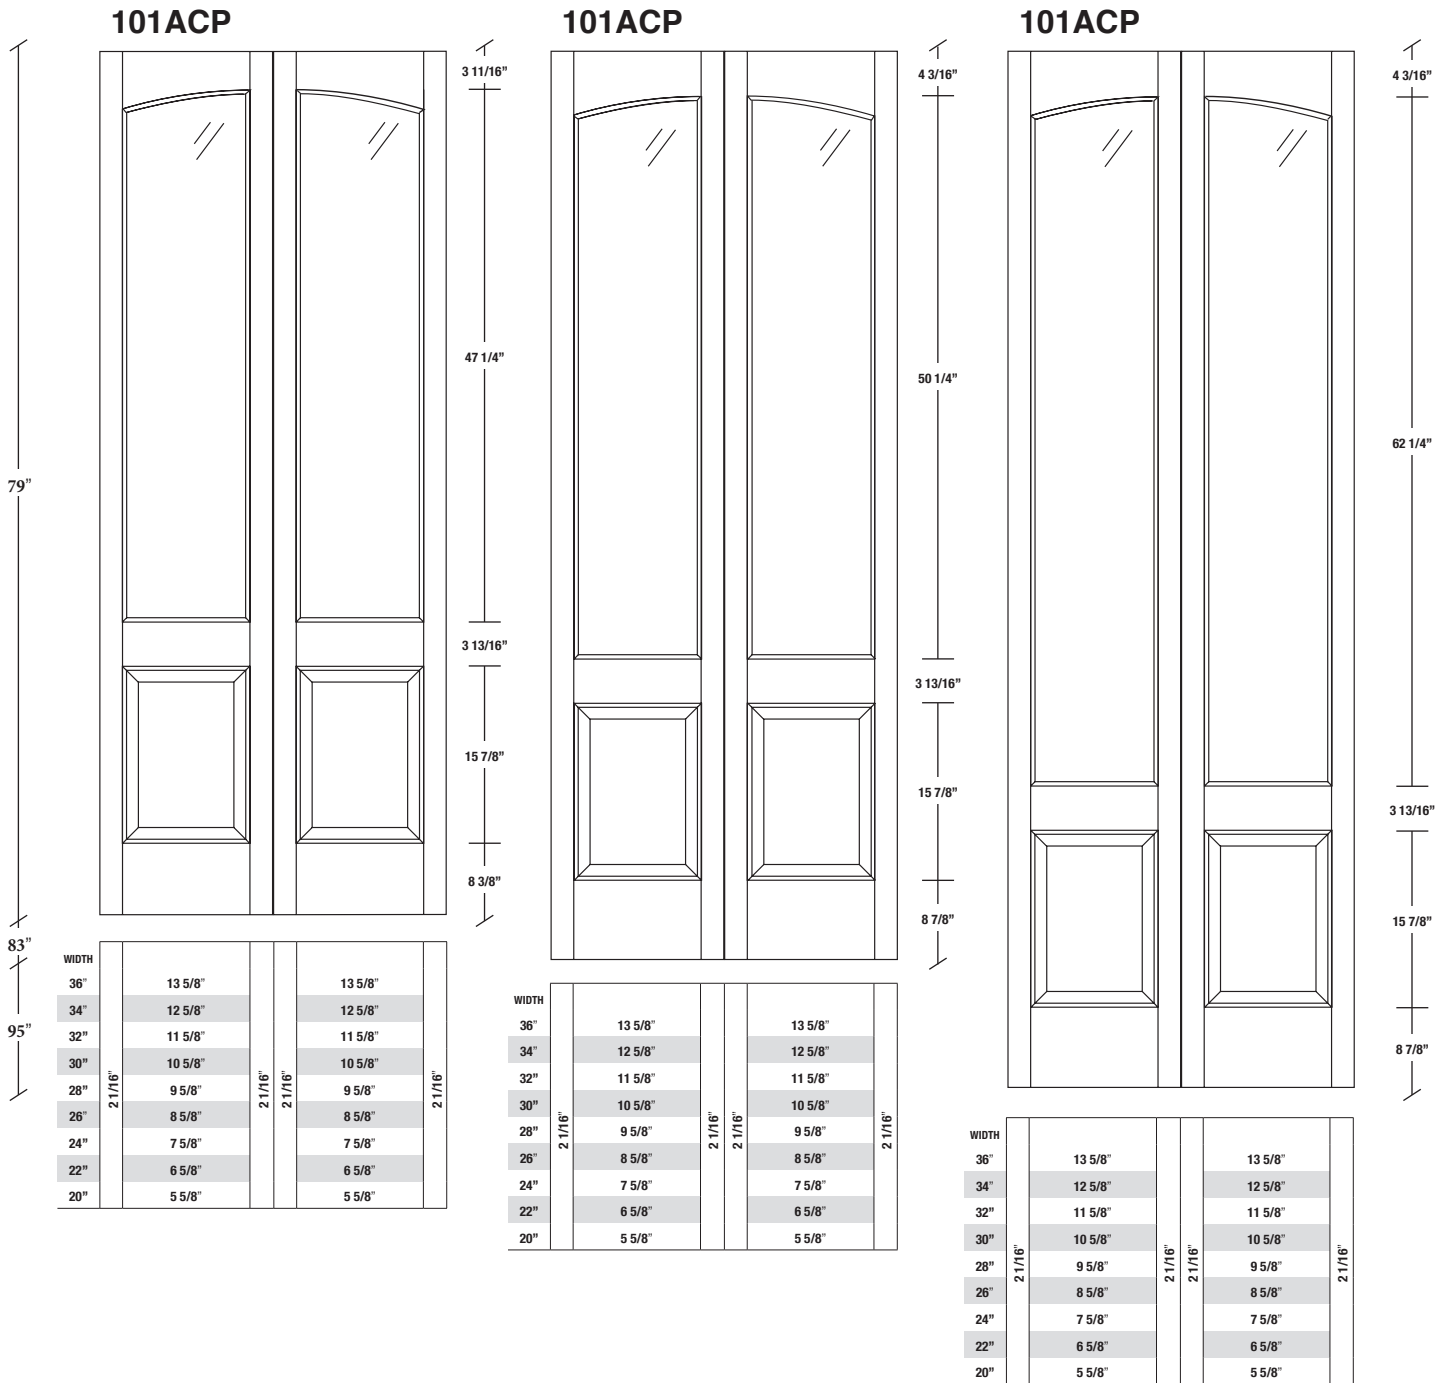

# Technical drawings 6/7 - 6/11 - 7/11

One Lite Bifold Door - U.S. specs

www.pbidoors.com

\* Wood veneer on stain grade doors only

février 2018 (revision 01)