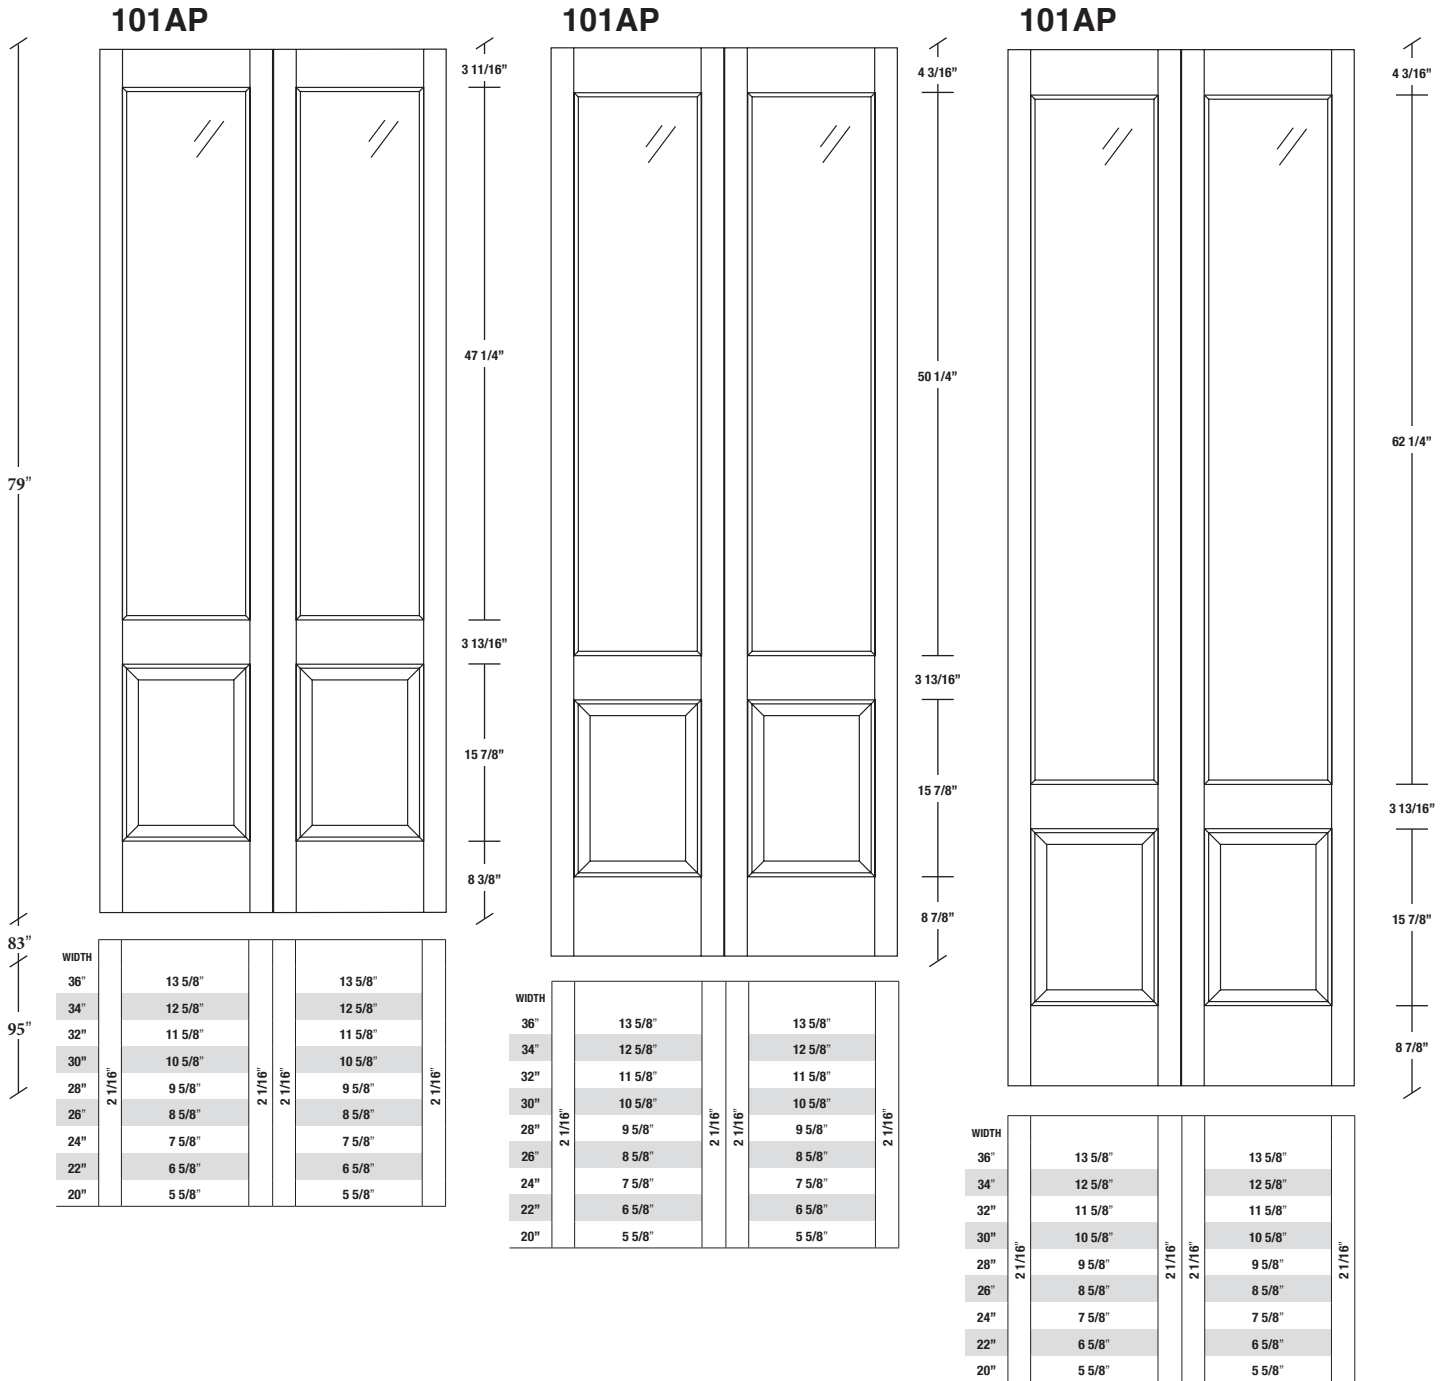

# Technical drawings 6/7 - 6/11 - 7/11

One Lite Bifold Door - U.S. specs

www.pbidoors.com

\* Wood veneer on stain grade doors only

février 2018 (revision 01)