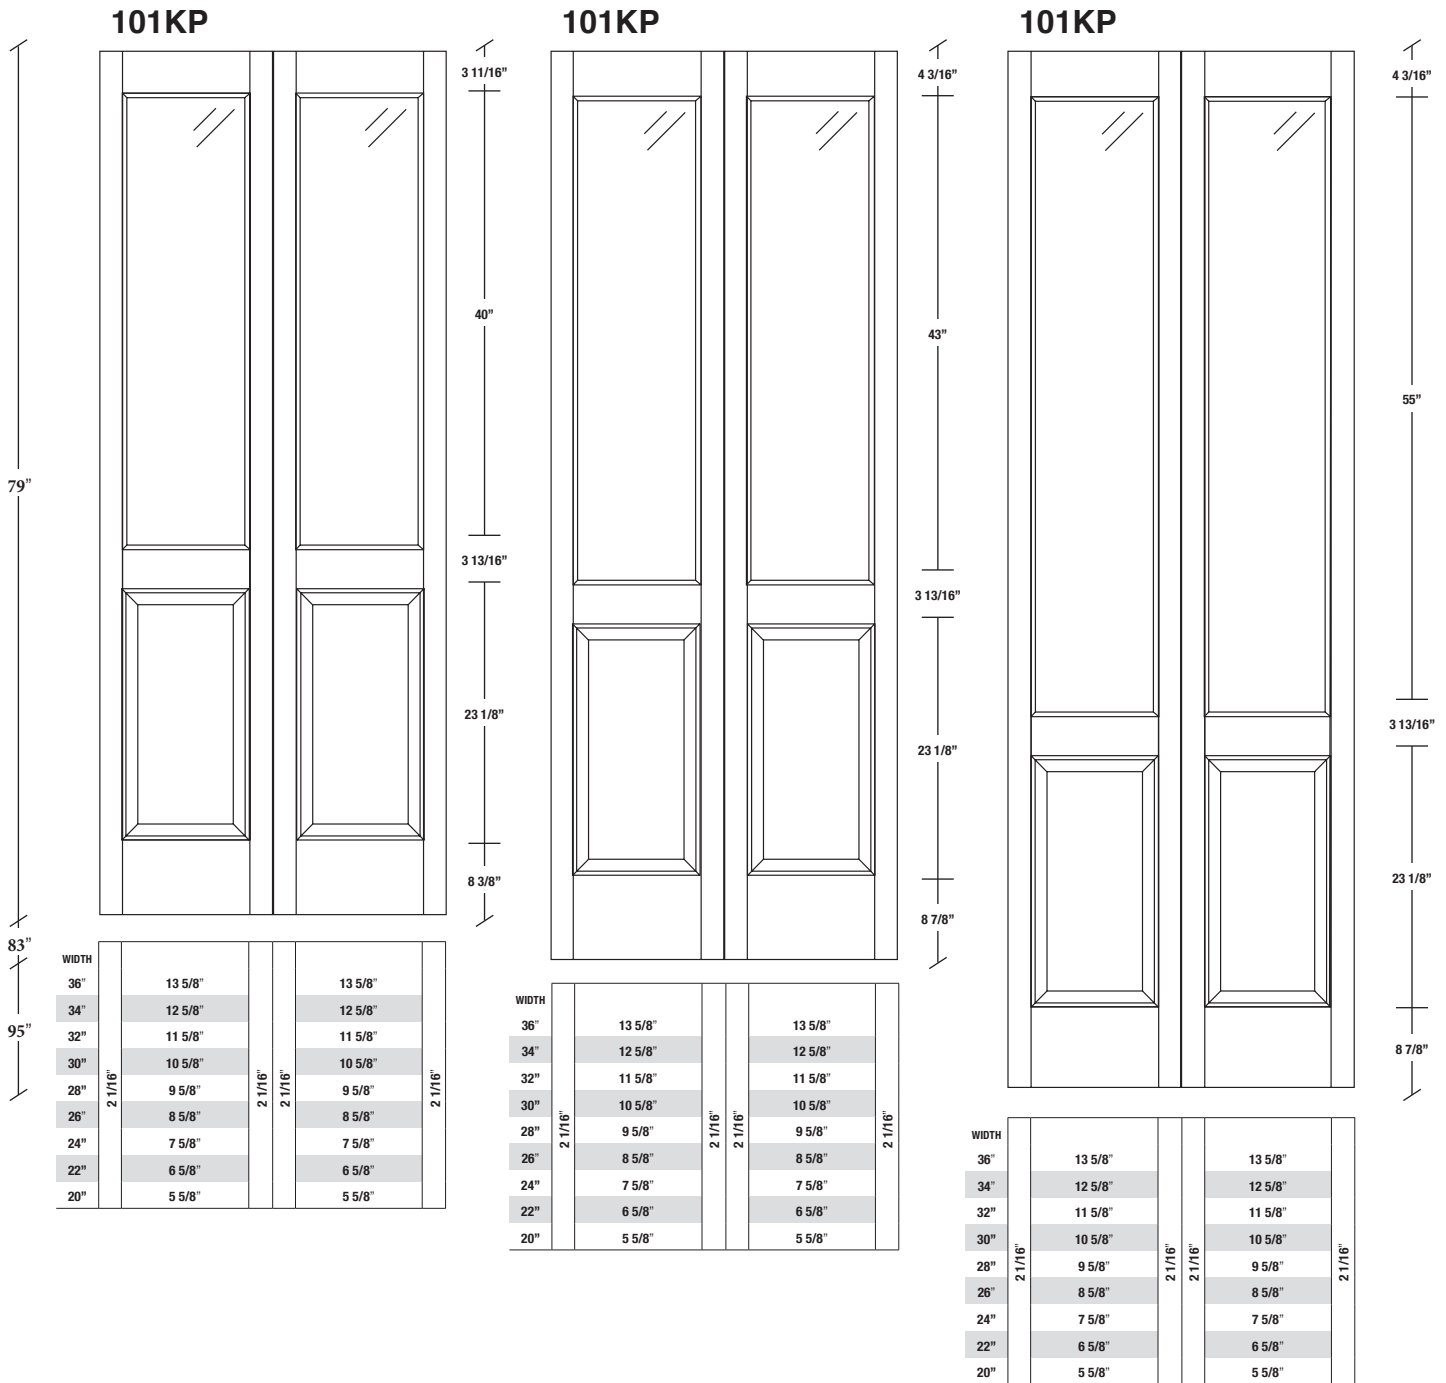

# Technical drawings 6/7 - 6/11 - 7/11

One Lite Bifold Door - U.S. specs

www.pbidoors.com

\* Wood veneer on stain grade doors only

février 2018 (revision 01)