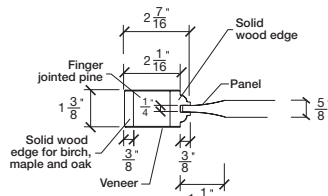

# Technical drawings 6/7 - 6/11 - 7/11

One Lite Bifold Door - U.S. specs

www.pbidoors.com

\* Wood veneer on stain grade doors only

février 2018 (revision 01)